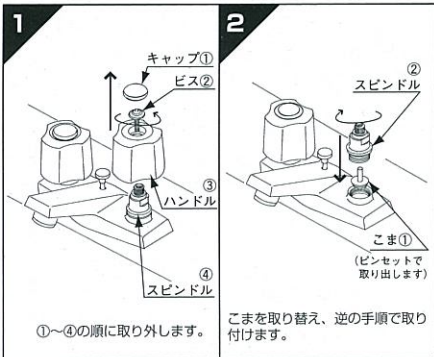

THY222-1

静音型こま取付方法

この商品は、TOTO水栓金具の交換部品です。

※元栓を閉じてから、下記の手順で交換してください。

使用工具

モンキーレンチ
(250ミリ)
プラスドライバー
ピンセット

4 940577 291738

再生紙を使用しています。