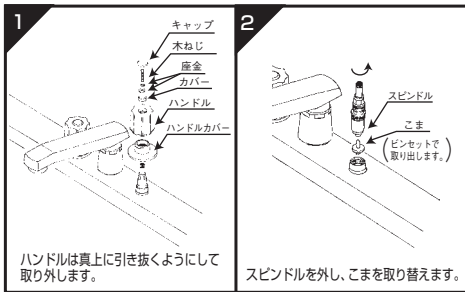

静音型こま取付方法

この商品は、TOTO水栓金具の交換部品です。
※元栓を閉じてから、下記の手順で交換してください。

使用工具

モンキーレンチ
(250ミリ)
プラスドライバー
ピンセット

4 940577 291752

再生紙を使用しています。
※ホッチキスの針に注意して開封してください。

07153S(A)

包装袋：PE