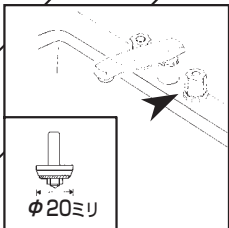

包装袋：PE

台紙

TOTO株式会社

商品のお問い合わせはTOTO(株)お客様相談室へ

TEL ☎ 0120-03-1010

FAX ☎ 0120-09-1010

受付時間：9:00～17:00

(夏期休暇・年末年始を除く)

※携帯電話・PHSからのご利用は… 093-951-2526

(有料)へ

取付方法は裏面をご覧ください。