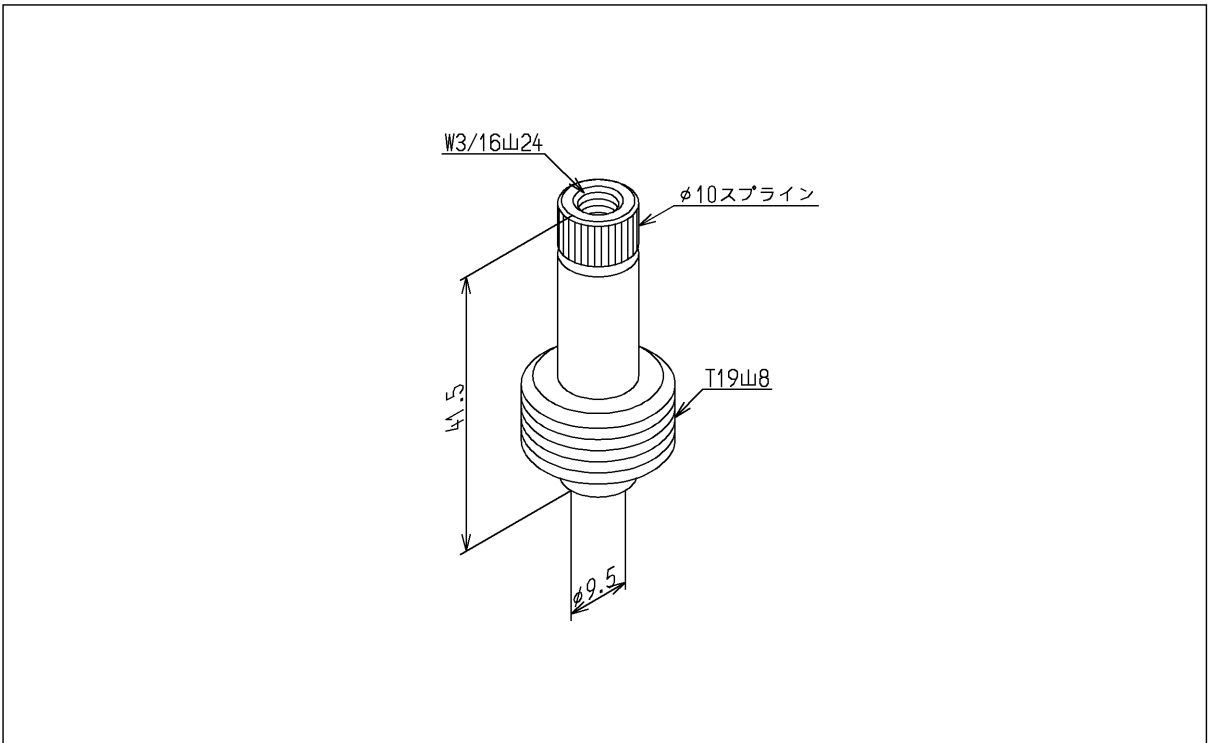

品番	供給期限
THY31221	2025.09

TOTO			単位 mm	名称 スピンドル部
製図 山内	検図 坂元	日付 前田 16.01.28	尺度 1:1	右ねじ用、41.5mm
備考				図番 THY31221

品番	THY31221	品名	スピンドル部	1 / 2
----	----------	----	--------	-------

希望小売価格：¥ 430(税込価格:¥ 464)

必ず補修品リストで発注品番(色番、メッキ種別など含む)、数量をご確認ください。
 ただし、タンク、便器などの補修品は発注品番に色番を付加してご発注ください。図中の番号は図番になります。

[分解図]

[外観図]

品番	THY31221	品名	スピンドル部	2 / 2
----	----------	----	--------	-------

■特記事項(1/1)

- ・分解図、補修品リスト、互換性注意情報は最新のものをお使いください。
- ・発注品番の希望小売価格は予告なく変更する場合がありますので、最新の補修品リストをご確認ください。
- ・図番は分解図の図中に掲載されている番号です。
- ・補修品を発注する際は「発注品番」に記載している品番でご発注ください。
- ・発注品番欄などに「非補修品」と表示されているものは、原則として定期的な補修が不要な部品です。非補修品を要望される場合は、製品交換をご検討願います。
- ・分解図の中に専用工具が掲載されている分解図がありますが、補修品リストに専用工具が掲載されていない場合は別売品です。