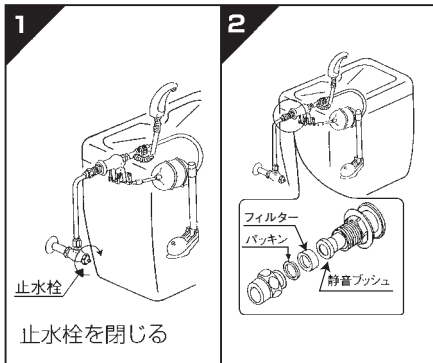

## パッキン取付方法

この商品は、TOTO横給水ボールタップの交換部品です。  
※このパーツの交換には専門の知識が必要です。