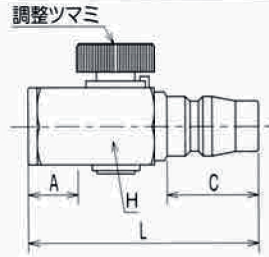

BLY型・BLK型

特殊品

バルブ構造

片路開閉型

最高使用圧力

1.0MPa

適用流体

空気

流量調整器付きプラグ

PMFT型・PFFT型

EA品番	メーカー型番
EA140CS-22	BLY22-PMFT
EA140CS-27	BLY22-PFFT

型 式	寸 法 (mm)					
	L	A	C	H	T	B
BLY22-PMFT	50.5	11	20	△17	PF1/4"オネジ	φ5
BLY22-PFFT	50.5	11	20	△17	PF1/4"メネジ	φ5