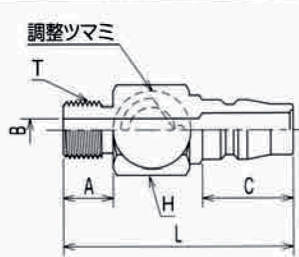

BLY型・BLK型

特殊品

バルブ構造

片路開閉型

最高使用圧力

1.0MPa

適用流体

空気

流量調整器付きプラグ

PMFT型・PFFT型

EA品番	メーカー型番
EA140CS-22	BLY22-PMFT
EA140CS-27	BLY22-PFFT

型 式	寸 法 (mm)					
	L	A	C	H	T	B
BLY22-PMFT	50.5	11	20	△17	PF1/4"オネジ	φ5
BLY22-PFFT	50.5	11	20	△17	PF1/4"メネジ	φ5