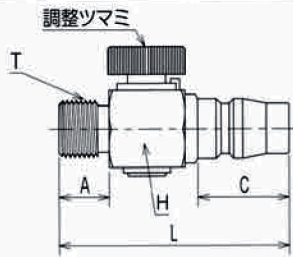

# BLY型・BLK型

特殊品

バルブ構造

片路開閉型

最高使用圧力

1.0MPa

適用流体

空気

## 流量調整器付きプラグ

### PMFT型・PFFT型

EA品番	メーカー型番
EA140CS-22	BLY22-PMFT
EA140CS-27	BLY22-PFFT

型 式	寸 法 (mm)					
	L	A	C	H	T	B
BLY22-PMFT	50.5	11	20	△17	PF1/4"オネジ	φ5
BLY22-PFFT	50.5	11	20	△17	PF1/4"メネジ	φ5