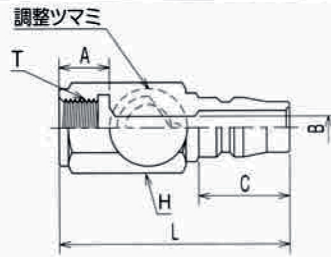

# BLY型・BLK型

特殊品

バルブ構造

片路開閉型

最高使用圧力

1.0MPa

適用流体

空気

## 流量調整器付きプラグ

### PMFT型・PFFT型

EA品番	メーカー型番
EA140CS-22	BLY22-PMFT
EA140CS-27	BLY22-PFFT

型 式	寸 法 (mm)					
	L	A	C	H	T	B
BLY22-PMFT	50.5	11	20	△17	PF1/4"オネジ	φ5
BLY22-PFFT	50.5	11	20	△17	PF1/4"メネジ	φ5