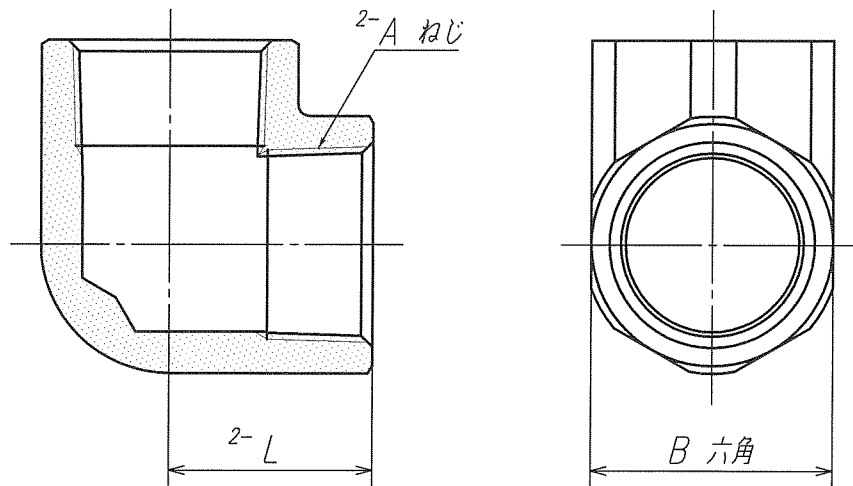

外觀図

カタログ品番・社内品番	Aねじ	L	B六角
SR-315	Rc 1/2	24.5	27
SR-345	Rc 3/4	27	32

1	エルボ(内)	C3771BE	1	
部番	部 品 名 称	材 質	個数	備 考
製品図面	第三角法	品名	カタログ品番	上記
⑤ ONDA 株式会社	オンダ製作所	黄銅継手 エルボ(内)	社内品番	上記