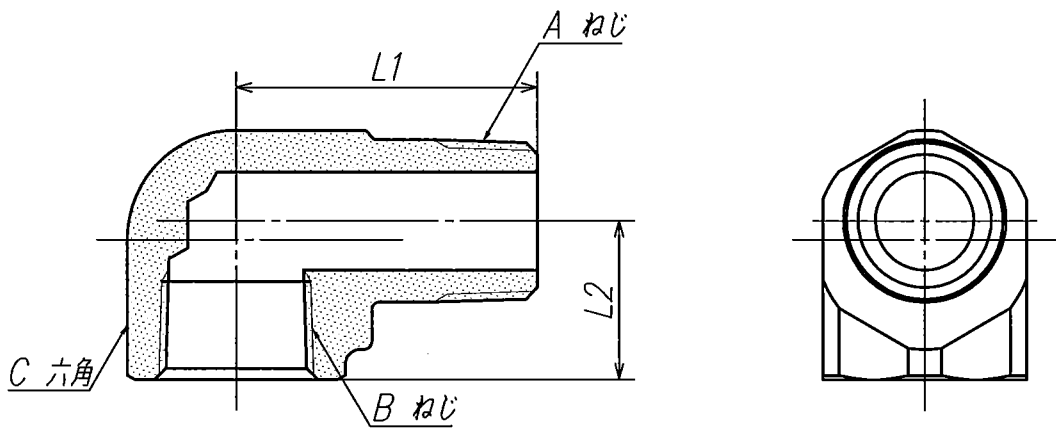

外觀図

カタログ品番・社内品番	A ねじ	B ねじ	L1	L2	L3	C 六角
SR-320	R 1/2	Rc 1/2	40	21	18.5	27
SR-350	R 3/4	Rc 3/4	45	23	20	32

1	ストリートエルボ	C3771BE	1	
部番	部 品 名 称	材 質	個数	備 考
製品図面	第三角法	品名	カタログ品番	上記
⑤ ONDA 株式会社	オンダ製作所	黄銅継手 ストリートエルボ	社内品番	上記