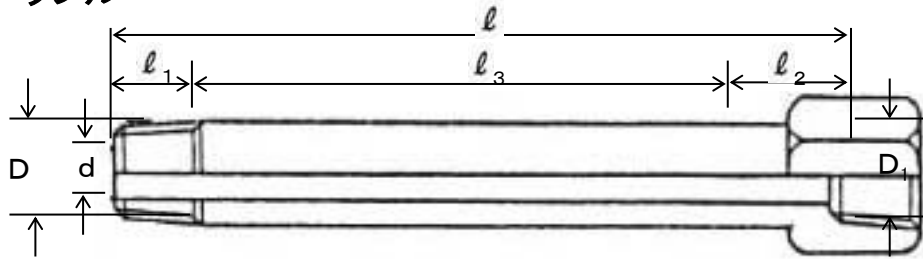

# ◆ロングニップル

VER.1.1

材質:真鍮	オネジ D	メネジ D <sub>1</sub>	l	l <sub>1</sub>	l <sub>2</sub>	l <sub>3</sub>	d	六角対辺						
EA141AK-50	R1/8	Rc1/8	50	9	13	28	6	14						
EA141AK-60			60			38								
EA141AK-70			70			48								
EA141AK-80			80			58								
EA141AK-90			90			68								
EA141AK-100			100			78								
EA141AK-110			110			88								
EA141AK-120			120			98								
EA141AK-130			130			108								
EA141AK-140			140			118								
EA141AK-150			150			128								
EA141AK-160			160			138								
<del>EA141AK-180</del>			<del>180</del>			<del>158</del>			<del>180</del>	<del>158</del>				
<del>EA141AK-200</del>			<del>200</del>			<del>178</del>			<del>200</del>	<del>178</del>				
EA141AL-50			R1/4			Rc1/4			50	11	16	23	7	17
EA141AL-60									60			33		
EA141AL-70	70	43												
EA141AL-80	80	53												
EA141AL-90	90	63												
EA141AL-100	100	73												
EA141AL-110	110	83												
EA141AL-120	120	93												
EA141AL-130	130	103												
EA141AL-140	140	113												
EA141AL-150	150	123												
EA141AL-160	160	133												
<del>EA141AL-180</del>	<del>180</del>	<del>153</del>		<del>180</del>	<del>153</del>									
EA141AL-200	200	173		200	173									