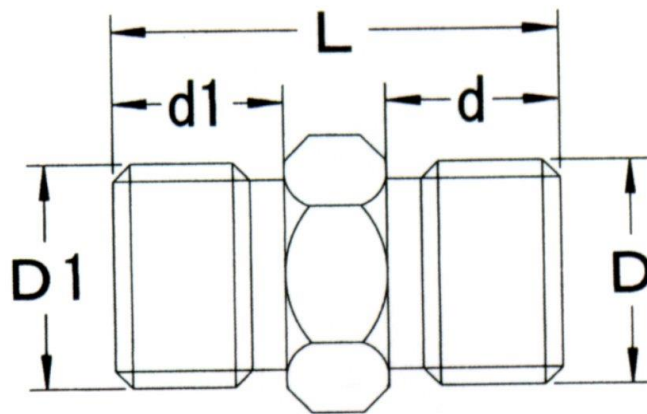

EA141AV-151～-161 (PFニップル)

●材質…真鍮(メッキ無し)

品番	ネジD1	ネジD	L	d1	d	六角対辺	重量
	(PF)			(mm)			
EA141AV-151	1/8	1/8	18	7	10	6.1	
EA141AV-152	1/4	1/8	23	10	7	14.3	
EA141AV-153	1/4	1/4	26	10	14	17.1	
EA141AV-154	3/8	1/8	25	11	7	25	
EA141AV-155	3/8	1/4	28	11	10	27.9	
EA141AV-156	3/8	3/8	29	11	17	33	
EA141AV-157	1/2	1/4	29	11	10	44.4	
EA141AV-158	1/2	3/8	30	11	22	49.7	
EA141AV-159	1/2	1/2	30	11	22	54.5	
EA141AV-160	3/4	1/2	35	14	11	28	88.6
EA141AV-161	3/4	3/4	38	14	28	101.5	