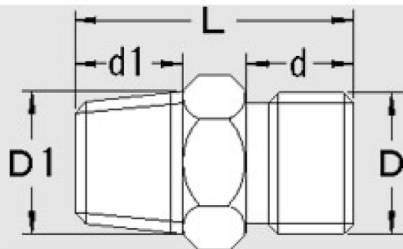

## No. 05 ニップル(Rネジ×Gネジ)

単位 mm

規格	EA品番	ネジD1	ネジD	L	d1	d	六角対辺
No.05 × 1/8	EA141AV-201	R1/8	G1/8	20	8	7	10
No.05 × 1/4	EA141AV-203	1/4	1/4	27	11	10	14
No.05 × 3/8	EA141AV-205	3/8	3/8	30	12	11	17
No.05 × 1/2	EA141AV-208	1/2	1/2	34	15	11	22
No.05 × 3/4	EA141AV-211	3/4	3/4	41	17	14	28
径違い1/8 × 1/4	EA141AV-202	1/8	1/4	24	8	10	14
径違い3/8 × 1/4	EA141AV-204	3/8	1/4	29	12	10	17
径違い1/2 × 1/4	EA141AV-206	1/2	1/4	33	15	10	22
径違い1/2 × 3/8	EA141AV-207	1/2	3/8	34	15	11	22
径違い1/2 × 3/4	EA141AV-209	1/2	3/4	39	15	14	28
径違い3/4 × 1/2	EA141AV-210	3/4	1/2	38	17	11	28