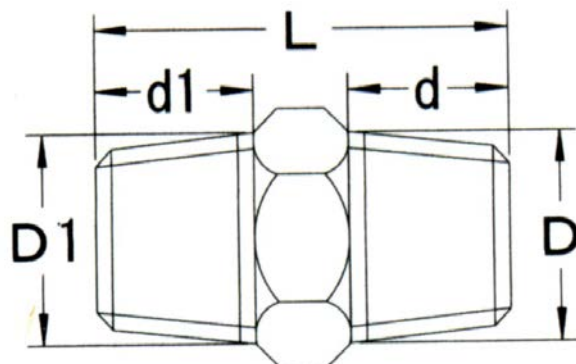

EA141AV-351～-361 (PTニップル)

●材質…真鍮(メッキ無し)

品番	ネジD1	ネジD	L	d1	d	六角対辺	重量
	(PT)			(mm)			(g)
EA141AV-351	1/8	1/8	21	8		10	8.2
EA141AV-352	1/8	1/4	25	8	11	14	16.3
EA141AV-353	1/4	1/4	28	11		14	19.4
EA141AV-354	3/8	1/8	27	12	8	17	27.6
EA141AV-355	3/8	1/4	30	12	11	17	31
EA141AV-356	3/8	3/8	31	12		17	36.9
EA141AV-357	1/2	1/4	34	15	11	22	55.2
EA141AV-358	1/2	3/8	35	15	12	22	61.1
EA141AV-359	1/2	1/2	38	15		22	74
EA141AV-360	3/4	1/2	42	17	15	28	109
EA141AV-361	3/4	3/4	44	17		28	121.5