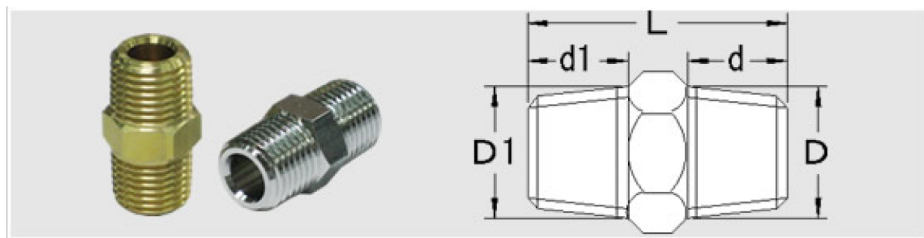

No. 06 ニップル(Rネジ×Rネジ)

単位 mm

メッキ付・メッキなし両方共ございます。

規格	真鍮製	EA品番 真鍮(クロムメッキ)	ネジD1	ネジD	L	d1	d	六角対辺
No.06 × 1/8	EA141AV-351	EA141AV-301	R1/8	R1/8	21	8	8	10
No.06 × 1/4	EA141AV-353	EA141AV-303	1/4	1/4	28	11	11	14
No.06 × 3/8	EA141AV-356	EA141AV-306	3/8	3/8	31	12	12	17
No.06 × 1/2	EA141AV-359	EA141AV-308	1/2	1/2	38	15	15	22
No.06 × 3/4	EA141AV-361	EA141AV-310	3/4	3/4	44	17	17	28
径違い1/4 × 1/8		EA141AV-302	1/4	1/8	25	11	8	14
径違い3/8 × 1/4	EA141AV-355	EA141AV-305	3/8	1/4	30	12	11	17
径違い1/2 × 3/8	EA141AV-358	EA141AV-307	1/2	3/8	35	15	12	22
径違い1/2 × 1/4	EA141AV-357		1/2	1/4	34	15	11	22
径違い3/4 × 1/2		EA141AV-309	3/4	1/2	42	17	15	28
径違い3/8 × 1/8			3/8	1/8	32	12	8	17