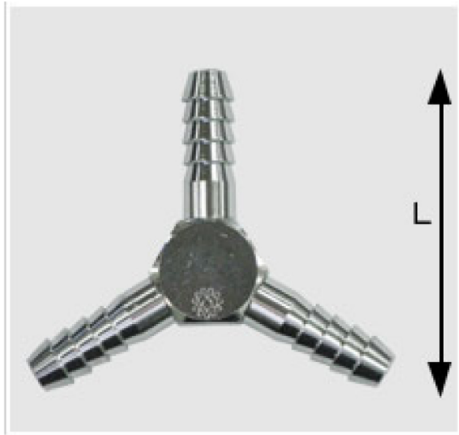

三ツ又ジョイント

単位 mm

メッキ付のみとなります。

ホースを直接接続するのに最適です。

規格	EA品番	ホース口	L
3MJ1	EA141FA-1	7(1/8)	52.5
3MJ2	EA141FA-2	8.5(1/4)	52.5
3MJ3	EA141FA-3	11(3/8)	63
3MJ4	EA141FA-4	14.5(1/2)	73.5

■材質 黄銅棒