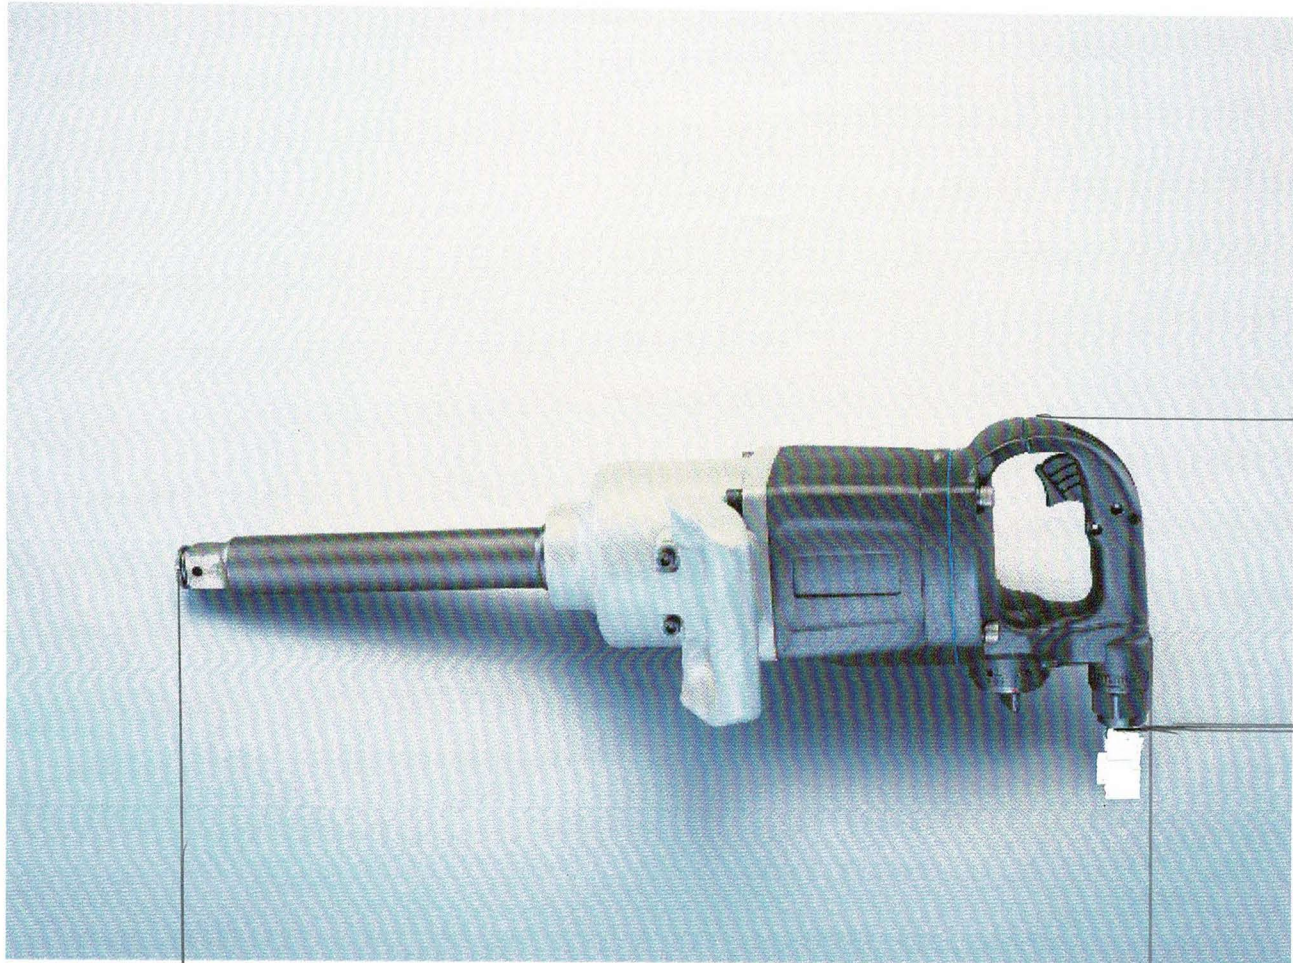

FA 155ED-2

590 mm

185 mm

厚み  
ハンドルなしの状態  
130 mm  
ハンドルを付けた状態  
235 mm