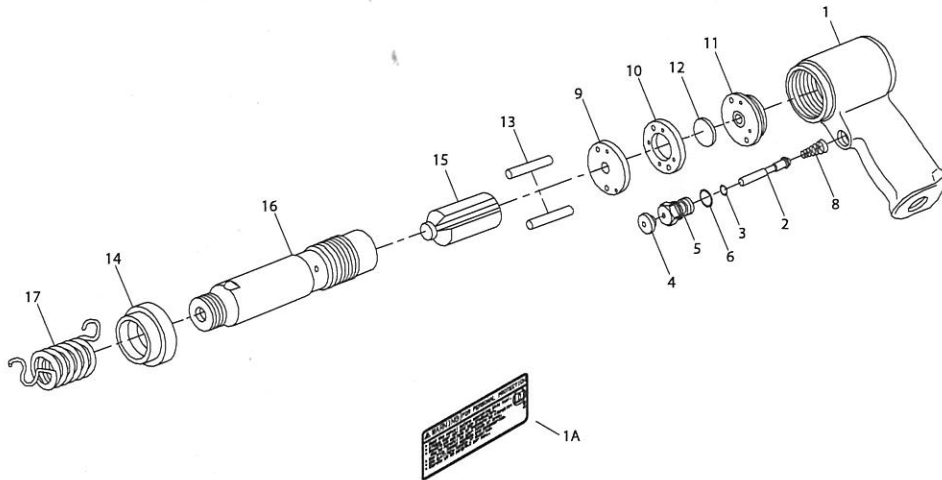

Models 121, 121-EU and 121/QH-EU, Air Percussive Hammer - Exploded View

(Dwg. TPC507)

Models 121, 121-EU and 121/QH-EU, Air Percussive Hammer - Parts List

Item	Part Description	Part Number	Item	Part Description	Part Number
1	Offset Handle Assembly	MC10B-A59	10	Valve Spacer	MC121-8
1A	Warning Label	WARNING-6-99	11	Valve Cap	MC121-4
	Throttle Valve Assembly	MC10B-A302	12	Valve	MC121-2
2	Throttle Valve	MC121-302	13	Dowel Pin (2)	MC121-32
3	Throttle Valve Face	R00B1-159	14	Exhaust Deflector	AV11-85
4	Throttle Valve Button	R00AR2C-305A	15	Piston	MC121-5
5	Throttle Valve Bushing Assembly	MC10B-A503	16	Barrel	
6	Throttle Valve Bushing Seal	R000BR-210		for 121 & 121-EU	NMC121-6
8	Throttle Valve Spring	508-51		for 121/QH-EU	MC121H-6
9	Valve Seat	MC121-3	17	Quick-Change Tool Retainer	AVC10-183A

16574337
Edition 2
December 2011

121, 121-EU and 121/QH-EU パーツリスト

図番	部品名	部品番号	図番	部品名	部品番号
1	オフセットハンドルアッセンブリー	MC10B-A59	10	バルブスペーサー	MC121-8
1A	ワーニングラベル	WARNING-6-99	11	バルブキャップ	MC121-4
	スロットルバルブアッセンブリー	MC10B-A302	12	バルブ	MC121-2
2	スロットルバルブ	MC121-302	13	ドエルピン(2)	MC121-32
3	スロットルバルブフェース	R00B1-159	14	エキゾーストデフレクター	AV11-85
4	スロットルバルブボタン	R00AR2C-305A	15	ピストン	MC121-5
5	スロットルバルブ ブッシングアッセンブリー	MC10B-A503	16	バレル	
6	スロットルバルブブッシングシール	R000BR-210		モデル121 & 121-EU用	NMC121-6
8	スロットルバルブスプリング	508-51		モデル121/ QH-EU用	-----
9	バルブシート	MC121-3	17	クイックチェンジツールリテーナー	AVC10-183A