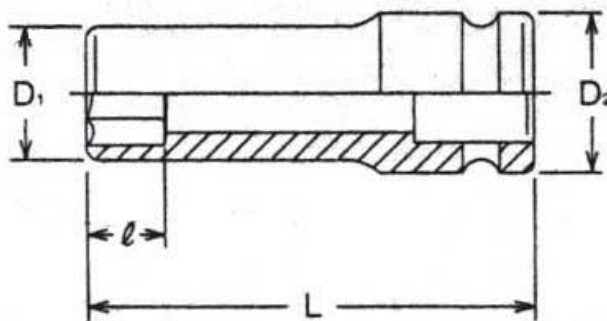

EA164CC-101~-111
 (3/8" インパクト用 ディープソケット)

○ 差込角 3/8"

	サイズ	D1	D2	l	L	適用ピン	適用Oリング	重量(g)	
取扱中止	CC-101	1/4"	10.8	19	6	80	EA164AA	EA164A	77
	CC-102	5/16"	13.3	19	8	80	EA164AA-2.5A	EA164A-13	88
	CC-103	3/8"	15.8	19	10	80			94
	CC-104	7/16"	17	19	11	80			110
	CC-105	1/2"	19.5	22	13	80			138
	CC-106	9/16"	20.8	22	14	80	EA164AA-2.5B	EA164A-16	148
	CC-107	5/8"	23.3	22	16	80			156
	CC-108	11/16"	24.5	22	17	80			168
	CC-109	3/4"	27	22	19	80			192
	CC-110	13/16"	29.5	22	21	80			226
	CC-111	7/8"	30.8	22	22	80			231

(mm)