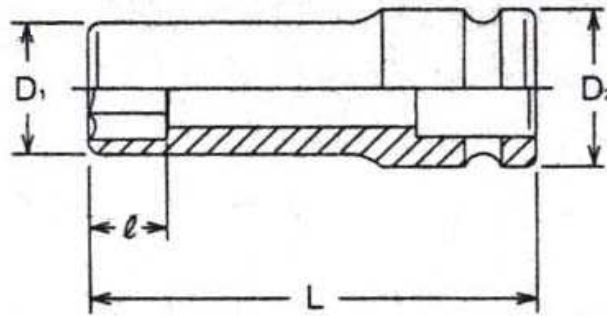

EA164CC-6~-22  
(3/8" インパクト用 ディープソケット)

○ 差込角 3/8"

	サイズ	D1	D2	l	L	適用ピン	適用Oリング	重量(g)
廃番	<del>EA164CC-6</del>	6	10.8	19	6	EA164AA-2.5A	EA164A-13	77
廃番	<del>EA164CC-7</del>	7	12	19	7			82
	EA164CC-8	8	13.3	19	8			88
廃番	<del>EA164CC-9</del>	9	14.5	19	9			88
	EA164CC-10	10	15.8	19	10			94
廃番	<del>EA164CC-11</del>	11	17	19	11			110
	EA164CC-12	12	18.3	19	12			111
	EA164CC-13	13	19.5	22	13			138
	EA164CC-14	14	20.8	22	14			148
廃番	<del>EA164CC-15</del>	15	22	22	15			157
	EA164CC-16	16	23.3	22	16	156		
	EA164CC-17	17	24.5	22	17	168		
	EA164CC-18	18	25.8	22	18	190		
	EA164CC-19	19	27	22	19	192		
廃番	<del>EA164CC-20</del>	20	28.3	22	20	EA164AA-2.5B	EA164A-16	224
	EA164CC-21	21	29.5	22	21			226
廃番	<del>EA164CC-22</del>	22	30.8	22	22			231

(mm)