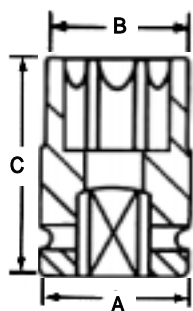

EA164CP - 32 (3/8") [TORX] インパクトソケット

9 Pieces Set
 ソケットサイズ...E5・E6・E7・E8・E10・E11・E12・E14・E16
 重量...480g
 ケースサイズ...170×110×50mm
 材質...クロムモリブデン鋼

差边角...3 / 8"

サイズ	A (mm)	B (mm)	C (mm)
E5	19.1	8.9	32
E6	19.1	10.2	32
E7	19.1	10.2	32
E8	19.1	10.4	32
E10	19.1	12.4	32
E11	19.1	14.5	32
E12	19.1	15	32
E14	19.1	17.5	32
E16	19.1	19.1	32