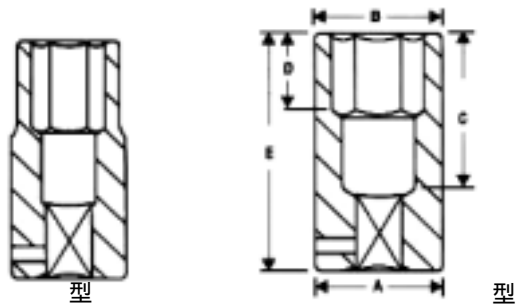

# EA164CP - 5 (3/8") [メトリック] ディープインパクトソケットセット

13 Pieces Set

ソケットサイズ...7・8・9・10・11・12・13・14・15・16・17・18・19mm

重量...1600g

材質...クロムモリブデン鋼

差込角...3 / 8"

六角

サイズ	型	A (mm)	B (mm)	C (mm)	D (mm)	E (mm)
7mm		19	11.5	52	12	65
8mm		19	12.5	52	12	65
9mm		19	14	52	12	65
10mm		19	15	52	25	65
11mm		19	17	52	25	65
12mm		19	19	52	25	65
13mm		19	19	52	25	65
14mm		20	20	52	25	65
15mm		22	22	52	25	65
16mm		24	24	52	25	65
17mm		24	24	52	25	65
18mm		26	26	52	25	65
19mm		26	26	52	25	65