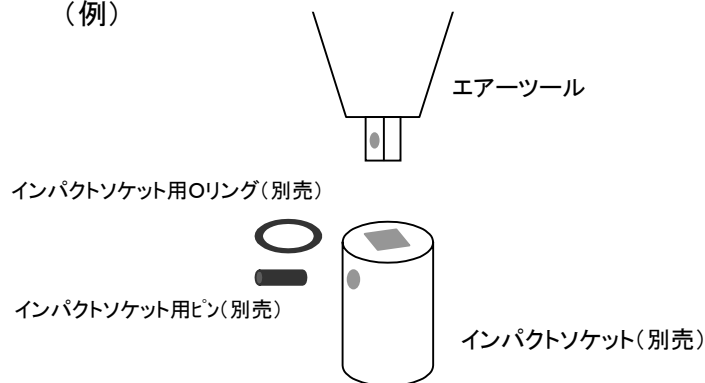

EA164DE (1/2")インパクトソケットセット

- ソケット
10・11・12・13・14・15・16・17・19・21・22・24・27mm
- 差込角 1/2"
- メタルケース
196×101×41mm

mm	D1(mm)	D2(mm)	l(mm)	L(mm)	重量(g)
10	17	25	7	38	85
11	18.2	25	8	38	85
12	19.5	25	9	38	85
13	20.7	25	10	38	85
14	22	25	10	38	85
15	23.2	30	11	38	130
16	24.5	30	11	38	130
17	25.7	30	12	38	130
19	28.2	30	13	38	125
21	30.7	30	14	38	120
22	32	30	14	38	130
24	34.5	30	14	38	135
27	38.2	30	16	40	160

(例)

必ずインパクトソケット用ピン、Oリングを併用してください。