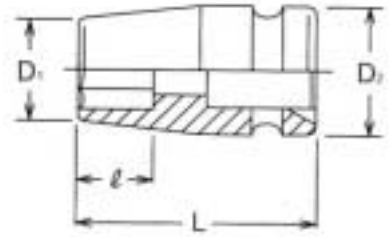

EA164DE (1/2")インパクトソケットセット

- ソケット
10・11・12・13・14・15・16・17・19・21・22・24・27mm
- 差込角 1/2"
- メタルケース
196×101×41mm

mm	D1(mm)	D2(mm)	l(mm)	L(mm)	重量(g)
10	17	25	7	38	85
11	18.2	25	8	38	85
12	19.5	25	9	38	85
13	20.7	25	10	38	85
14	22	25	10	38	85
15	23.2	30	11	38	130
16	24.5	30	11	38	130
17	25.7	30	12	38	130
19	28.2	30	13	38	125
21	30.7	30	14	38	120
22	32	30	14	38	130
24	34.5	30	14	38	135
27	38.2	30	16	40	160

(例)

必ずインパクトソケット用ピン、Oリングを併用してください。