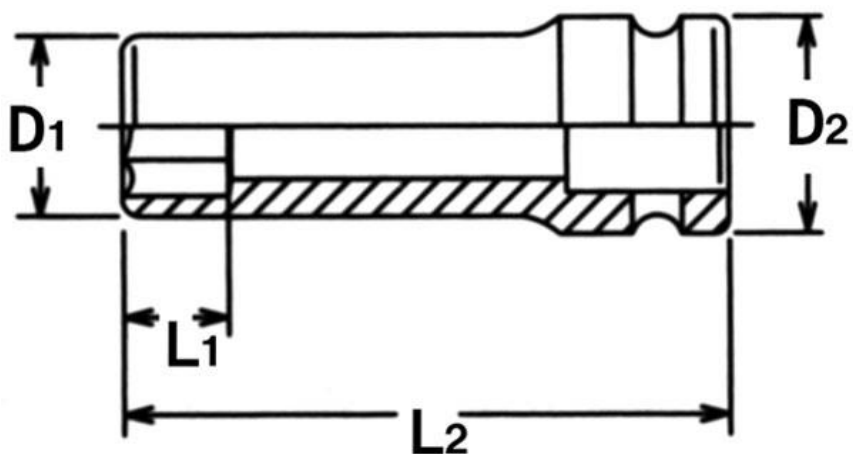

# EA164DG-8~41 (1/2")インパクト用ディープソケット

品番	六角対辺	D1	D2	L1	L2(全長)	重量 (g)
EA164DG-8	8	14.5	25	8	80	137
EA164DG-9	9	15.7		9		138
EA164DG-10	10	17		10		140
EA164DG-11	11	18.2		11		156
EA164DG-12	12	19.5		12		162
EA164DG-13	13	20.7		13		174
EA164DG-14	14	22		14		220
EA164DG-15	15	23.2		15		232
EA164DG-16	16	24.5		16		
EA164DG-17	17	25.7		17		85
EA164DG-18	18	27	18	290		
EA164DG-19	19	28.2	19	300		
<del>EA164DG-20</del>	<del>20</del>	<del>29.5</del>	<del>20</del>	<del>329</del>		
EA164DG-21	21	30.7	21	345		
EA164DG-22	22	32	22	350		
EA164DG-23	23	33.2	23	385		
EA164DG-24	24	34.5	24	390		
EA164DG-25	25	35.7	25	85	416	
EA164DG-26	26	37	26		457	
EA164DG-27	27	38.2	27		505	
EA164DG-28	28	39.5	28		542	
<del>EA164DG-29</del>	<del>29</del>	<del>40.7</del>	<del>29</del>		562	
EA164DG-30	30	42	30		570	
EA164DG-31	31	43.2	31		600	
EA164DG-32	32	44.5	32		635	
EA164DG-33	33	45.7	33		686	
EA164DG-34	34	47	34			
EA164DG-35	35	48.2	35			
EA164DG-36	36	49.5	36			
EA164DG-41	41	55.7	38			

取扱中止

取扱中止

単位: (mm)

- 6ポイント
- 差込角…1/2"