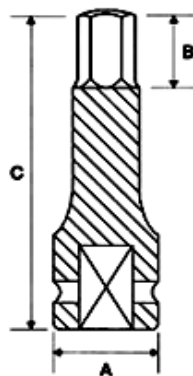

# EA164DV - 22 (1/2") [インチ] インヘックスインパクトソケットセット

10 Pieces Set

ソケットサイズ...1/4"・9/32"・5/16"・3/8"・7/16"・1/2"・9/16"5/8"・11/16"・3/4"

重量...1.7kg

ケースサイズ...240 × 120 × 50mm

材質...クロムモリブデン鋼

差边角...1 / 2"

サイズ(インチ)	A (mm)	B (mm)	C (mm)
1/4	24.9	20.1	74.9
9/32	24.9	20.1	74.9
5/16	24.9	24.9	74.9
3/8	24.9	24.9	74.9
7/16	24.9	24.9	74.9
1/2	24.9	24.9	74.9
9/16	24.9	24.9	74.9
5/8	24.9	24.9	74.9
11/16	24.9	24.9	74.9
3/4	24.9	24.9	74.9