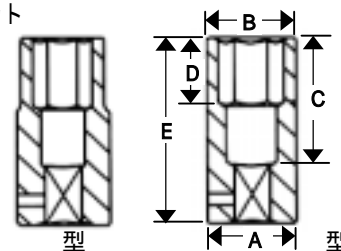

EA164DV - 3 (1/2") [メトリック] インパクトソケットセット

30 Pieces Set

ソケット...10・11・12・13・14・15・16・17・18・19・20・21・22・24mm

ディープソケット...10・11・12・13・14・15・16・17・18・19・20・21・22・24mm

1/2"ユニバーサルジョイント

75mmエクステンションバー

重量...6kg

ケースサイズ...450×280×55mm

材質...クロムモリブデン鋼

差込角...1/2"

六角

ソケット

型

型

サイズ(mm)	型	A (mm)	B (mm)	C (mm)	D (mm)	E (mm)
10		22	17	22	12	38
11		22	18	22	12	38
12		22	19	22	12	38
13		24	20	22	12	38
14		24	22	22	12	38
15		25	23	22	12	38
16		25	25	22	12	38
17		26	26	22	13	38
18		26	26	22	13	38
19		28	28	22	13	38
20		30	30	22	13	38
21		30	30	22	13	38
22		32	32	22	13	38
24		34	34	22	13	38

ディープソケット

型

型

サイズ(mm)	型	A (mm)	B (mm)	C (mm)	D (mm)	E (mm)
10		22	17	67	14	83
11		22	18	67	14	83
12		22	19	67	14	83
13		24	20	67	14	83
14		24	22	67	17	83
15		24	24	67	17	83
16		26	26	67	17	83
17		26	26	67	17	83
18		26	26	67	17	83
19		28	28	67	19	83
20		30	30	67	19	83
21		30	30	67	24	83
22		32	32	74	60	90
24		34	34	74	60	90