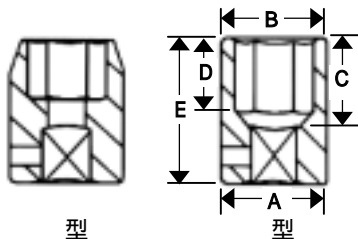

EA164DV - 3 (1/2") [メトリック] インパクトソケットセット

30 Pieces Set

ソケット...10・11・12・13・14・15・16・17・18・19・20・21・22・24mm

ディープソケット...10・11・12・13・14・15・16・17・18・19・20・21・22・24mm

1/2"ユニバーサルジョイント

75mmエクステンションバー

重量...6kg

ケースサイズ...450×280×55mm

材質...クロムモリブデン鋼

差込角...1/2"

六角

ソケット

型

型

サイズ(mm)	型	A (mm)	B (mm)	C (mm)	D (mm)	E (mm)
10		22	17	22	12	38
11		22	18	22	12	38
12		22	19	22	12	38
13		24	20	22	12	38
14		24	22	22	12	38
15		25	23	22	12	38
16		25	25	22	12	38
17		26	26	22	13	38
18		26	26	22	13	38
19		28	28	22	13	38
20		30	30	22	13	38
21		30	30	22	13	38
22		32	32	22	13	38
24		34	34	22	13	38

ディープソケット

型

型

サイズ(mm)	型	A (mm)	B (mm)	C (mm)	D (mm)	E (mm)
10		22	17	67	14	83
11		22	18	67	14	83
12		22	19	67	14	83
13		24	20	67	14	83
14		24	22	67	17	83
15		24	24	67	17	83
16		26	26	67	17	83
17		26	26	67	17	83
18		26	26	67	17	83
19		28	28	67	19	83
20		30	30	67	19	83
21		30	30	67	24	83
22		32	32	74	60	90
24		34	34	74	60	90