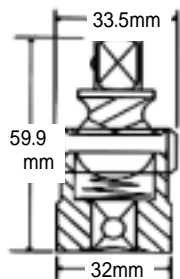

サイズ(mm)	型	A (mm)	B (mm)	C (mm)	D (mm)	E (mm)
10		22	17	67	14	83
11		22	18	67	14	83
12		22	19	67	14	83
13		24	20	67	14	83
14		24	22	67	17	83
15		24	24	67	17	83
16		26	26	67	17	83
17		26	26	67	17	83
18		26	26	67	17	83
19		28	28	67	19	83
20		30	30	67	19	83
21		30	30	67	24	83
22		32	32	74	60	90
24		34	34	74	60	90

ユニバーサルジョイント