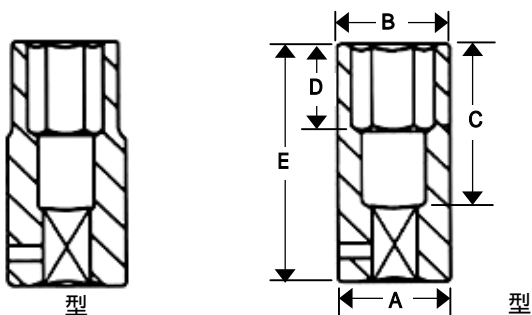

# EA164DV - 4 (1/2") [メトリック] ディープインパクトソケットセット

14 Pieces Set

ソケットサイズ...10・11・12・13・14・15・16・17・18・19・21・22・26・27mm

重量...4.5kg

メタルケースサイズ...460×130×48mm

材質...クロムモリブデン鋼

差込角...1/2"

六角

サイズ (mm)	型	A (mm)	B (mm)	C (mm)	D (mm)	E (mm)
10		22	17	67	14	83
11		22	18	67	14	83
12		22	19	67	14	83
13		24	20	67	14	83
14		24	22	67	17	83
15		24	24	67	17	83
16		26	26	67	17	83
17		26	26	67	17	83
18		26	26	67	17	83
19		28	28	67	19	83
21		30	30	67	24	83
22		32	32	74	60	90
26		36	36	74	60	90
27		38	38	74	60	90