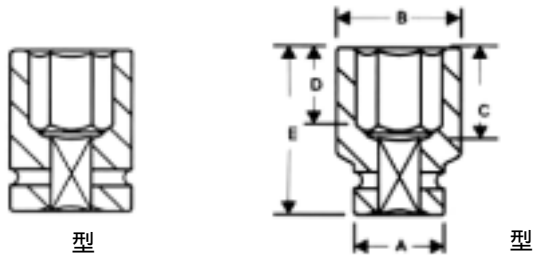

EA164EL - 1 (3/4") [メトリック] インパクトソケットセット

8 Pieces Set
 ソケットサイズ...26・27・29・30・32・35・36・38mm
 重量...4kg
 メタルケースサイズ...285 × 135 × 75mm
 材質...クロムモリブデン鋼

差边角...3 / 4"

サイズ (mm)	型	A (mm)	B (mm)	C (mm)	D (mm)	E (mm)
26		38	40	30	16	52
27		38	40	30	16	52
29		42	42	30	20	52
30		44	44	30	20	52
32		44	44	30	20	52
35		44	50	34	23	56
36		44	51	34	23	56
38		44	53	34	23	56