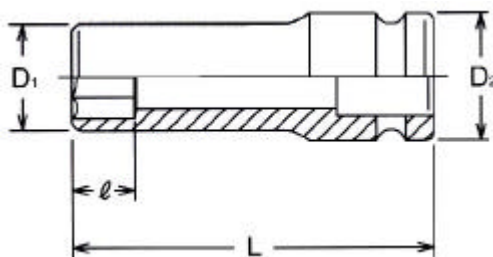

EA164FC-22-41 (1")ホイールナット用薄肉ソケット

6角ディープソケット(薄肉)
差込角 1"

| | サイズ(mm) | D1(mm) | D2(mm) | l(mm) | L(mm) | 適用ピン | 適用リング | 重量(g) |
|------------|---------|--------|--------|-------|-------|----------------|----------------|-------|
| EA164FC-22 | 22 | 36 | 54 | 22 | 108 | EA164AA -6A | EA164A -45B | 950 |
| EA164FC-24 | 24 | 38.5 | 54 | 24 | 108 | | | 950 |
| EA164FC-27 | 27 | 42.3 | 54 | 27 | 108 | | | 980 |
| EA164FC-30 | 30 | 46 | 54 | 30 | 108 | | | 1070 |
| EA164FC-32 | 32 | 48.5 | 54 | 32 | 108 | | | 1100 |
| EA164FC-33 | 33 | 49.8 | 54 | 33 | 108 | | | 1100 |
| EA164FC-34 | 34 | 51 | 54 | 34 | 108 | | | 1100 |
| EA164FC-35 | 35 | 52.3 | 54 | 35 | 108 | | | 1094 |
| EA164FC-36 | 36 | 53.5 | 54 | 36 | 108 | | | 1140 |
| EA164FC-38 | 38 | 56 | 54 | 38 | 108 | | | 1230 |
| EA164FC-41 | 41 | 59.8 | 54 | 38 | 108 | | | 1260 |