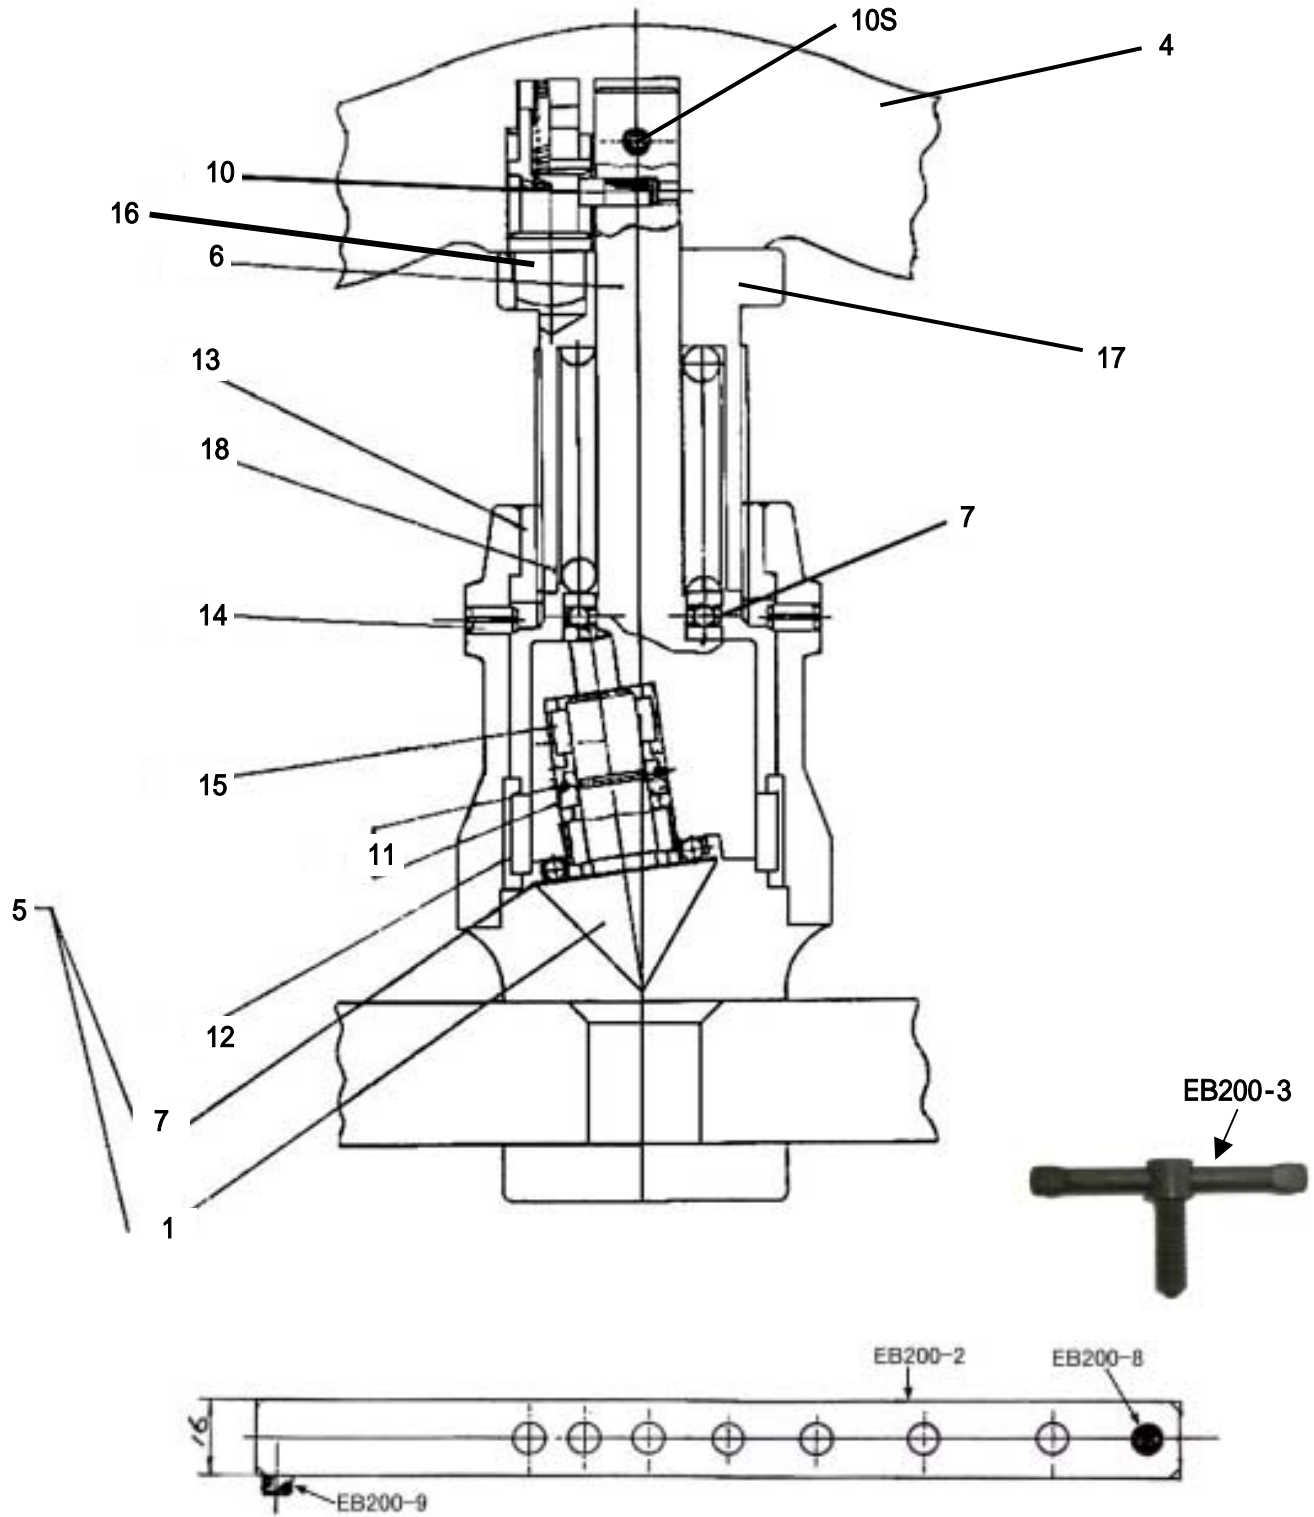

EA200 フレアーツール部品図

部品番号	品番	部品名	部品番号	品番	部品名
1	EB200-1	フレアークーン	10	EB200-10	クラッチピン
2	EB200-2	クランプバー	10S	EB200-10S	スプリングピン[ハンドル部]
3	EB200-3	バー固定ネジ	11	EB200-11	バネ&ホルダー
4	EB200-4	上部ハンドル	12	EB200-12	ニードルベアリング
5	EB200-5	フレアークーン&ベアリング	13	EB200-13	ヨーク内カラー
6	EB200-6	メインシャフト	14	EB200-14	カラー止めピン
7	EB200-7	スラストベアリング	15	EB200-15	シャフト用ニードルベアリング
8	EB200-8	No. 1ピン	16	EB200-16	プランジャーピン
9	EB200-9	No. 2ピン	17	EB200-17	フィールドスクリュー
			18	EB200-18	メインシャフトスプリング