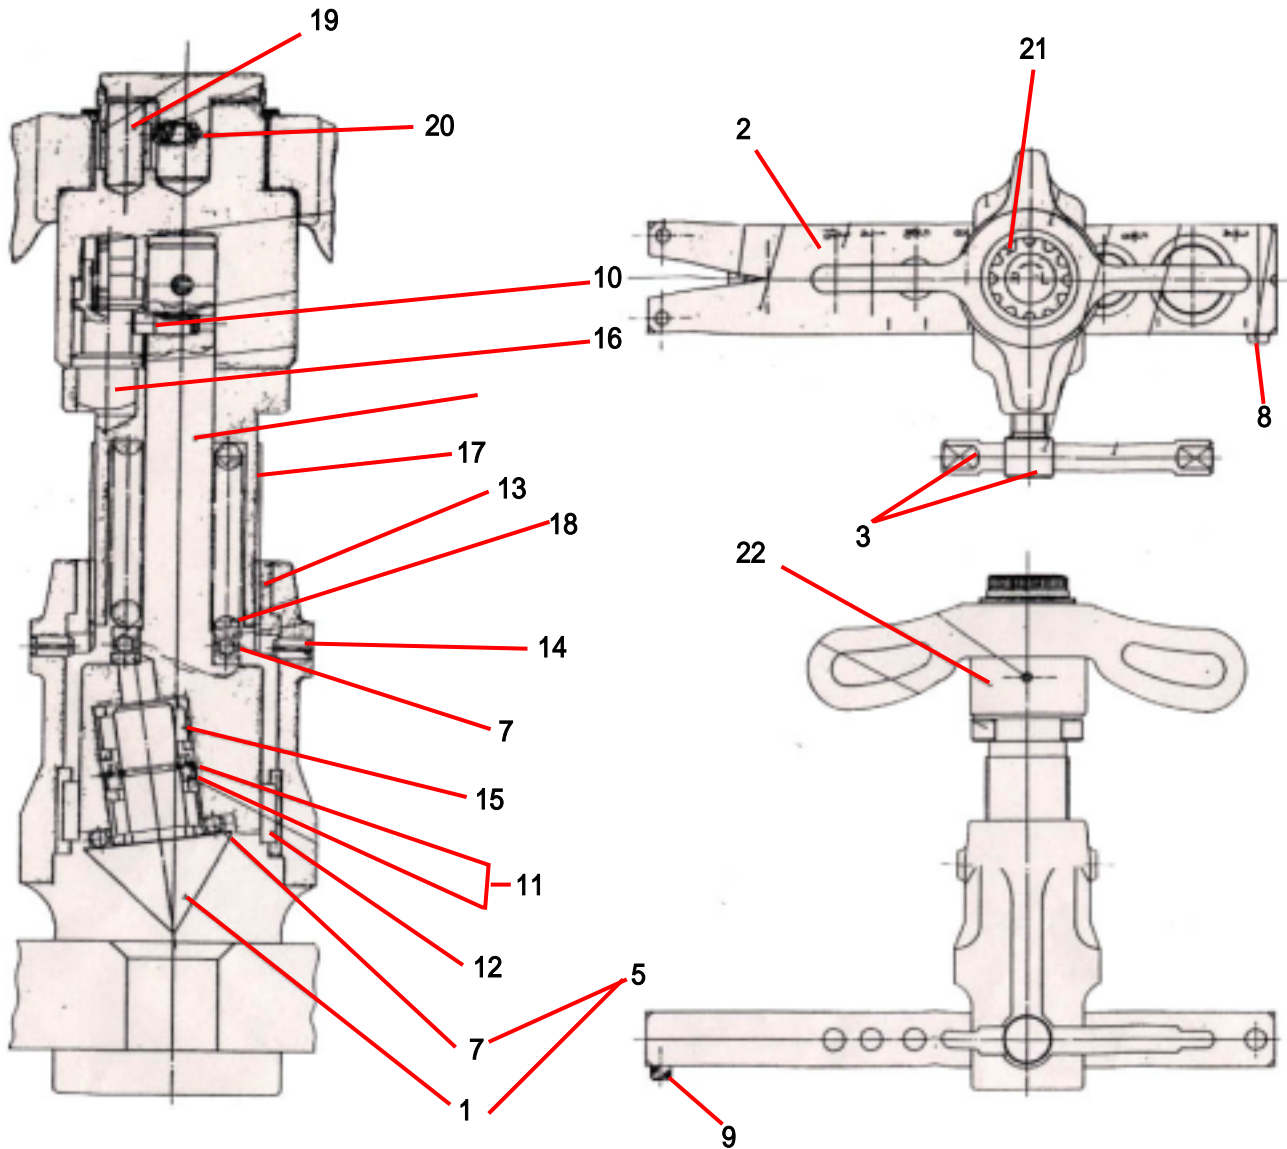

# EA200R 部品図

部品番号	品番	部品名	部品番号	品番	部品名
1	EB200-1	フレアコーン	12	EB200-12	ニードルベアリング
2	EB200-2	クランプバー	13	EB200-13	ヨーク内カラー
3	EB200-3	バー固定ネジ	14	EB200-14	カラー止めピン
5	EB200-5	コーン&ベアリング	15	EB200-15	シャフト用ニードルベアリング
6	EB200-6	メインシャフト	16	EB200-16	プランジャーピン
7	EB200-7	スラストベアリング	17	EB200-17	フィールドスクリュー
8	EB200-8	NO.1ピン	18	EB200-18	メインシャフトスプリング
9	EB200-9	NO.2ピン	19	EB200R-1	ヘッドピン
10	EB200-10	クラッチピン	20	EB200R-14	キャップピン
11	EB200-11	バネ&ホルダー	21	EB200R-25	チェンジカバー
			22	EB200R-270	ラチェットホルダー