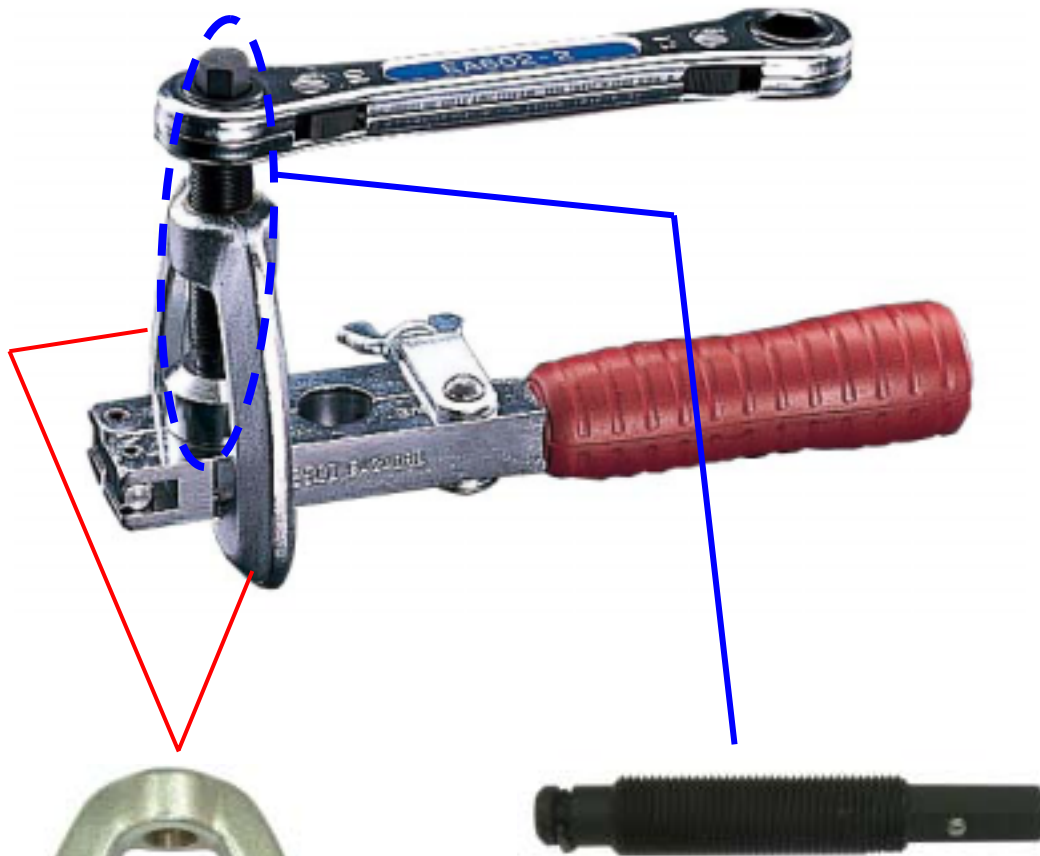

EA240RB 部品図

センターボルト: **EB240RB-2**

ハンガーのみ: **EB240RB-1**