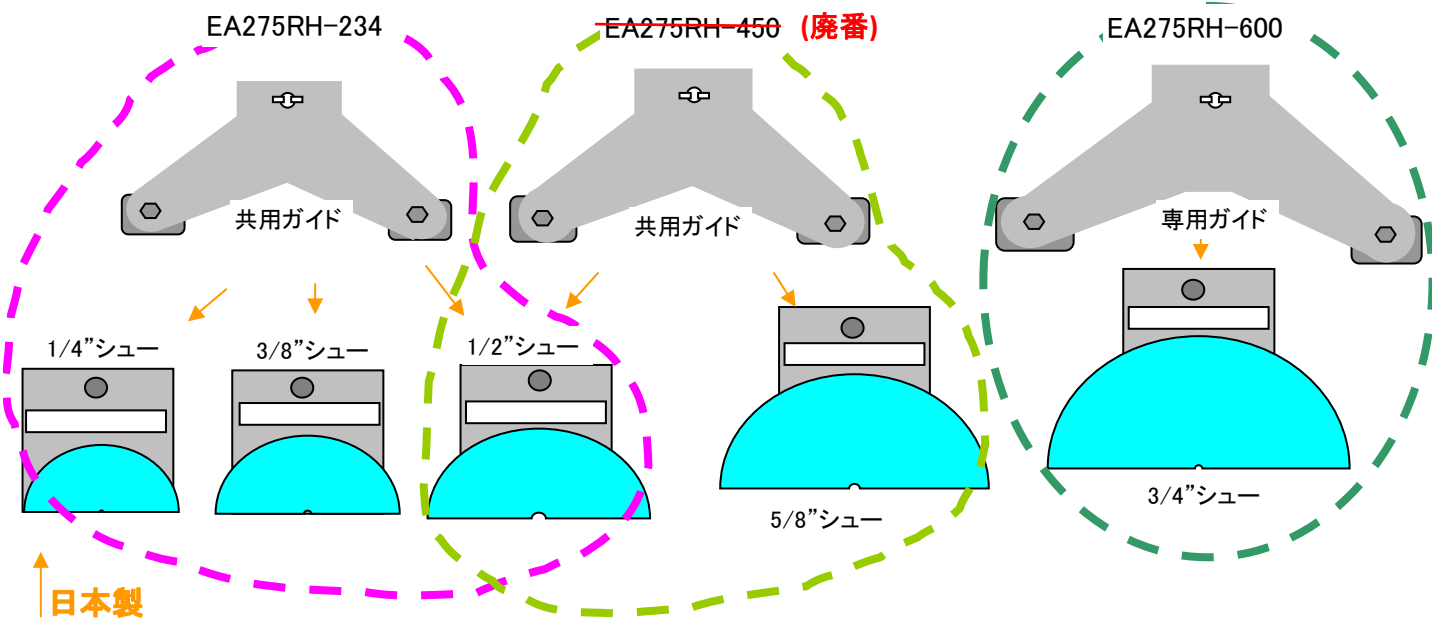

EA275RH-234~-600
(逆作用ベンダーシュー)

(ヘッド判別表)

逆作用ベンダー

(参考)

イタリア製