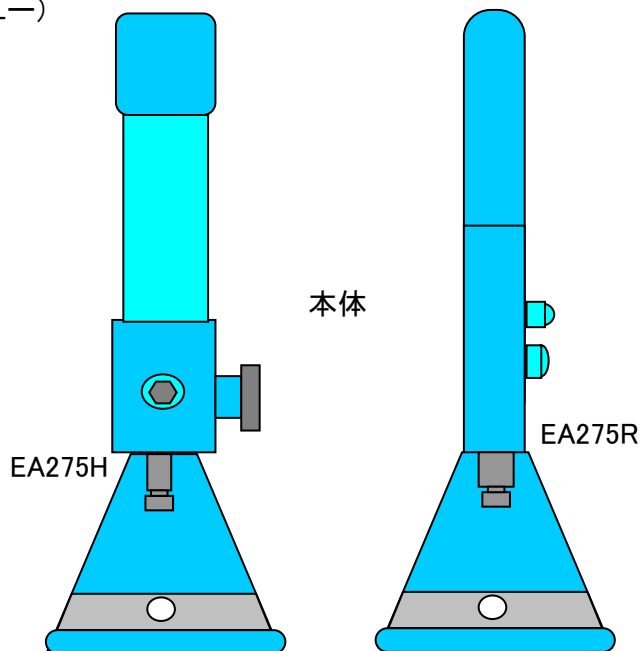

EA275RH-234~-600
(逆作用ベンダーシュー)

(ヘッド判別表)

逆作用ベンダー

(参考)

イタリア製