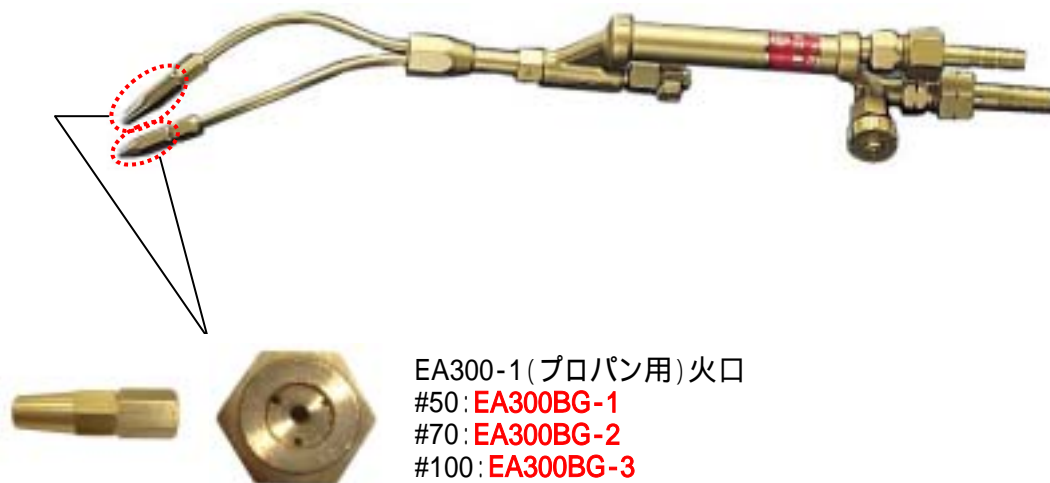

EA300-1 部品図

EA300-1(プロパン用)火口

#50: **EA300BG-1**

#70: **EA300BG-2**

#100: **EA300BG-3**

#140: **EA300BG-4** (標準)

#200: **EA300BG-5**

#225: **EA300BG-6**

#250: **EA300BG-7**

#315: **EA300BG-8**