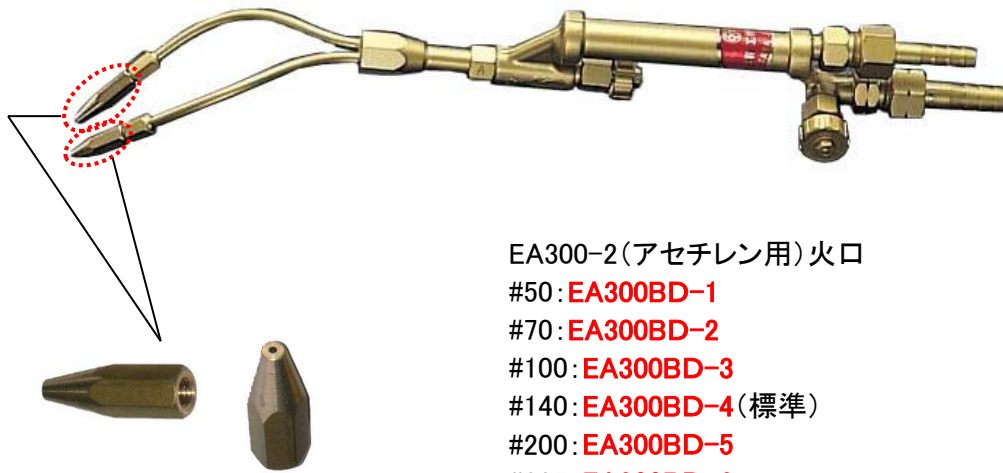

EA300-2 部品図

EA300-2(アセチレン用)火口

#50: **EA300BD-1**

#70: **EA300BD-2**

#100: **EA300BD-3**

#140: **EA300BD-4** (標準)

#200: **EA300BD-5**

#225: **EA300BD-6**

#250: **EA300BD-7**