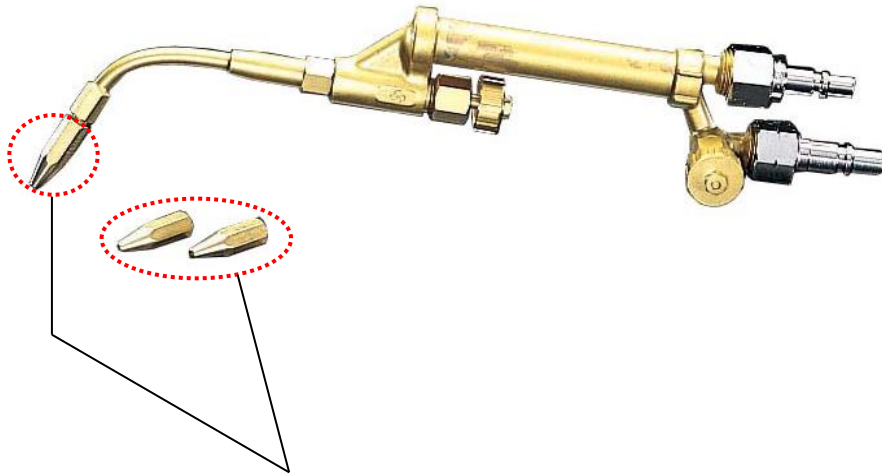

EA300-4B 部品図

EA300-4B(アセチレン用)火口

#50: **EA300BD-1**

#70: **EA300BD-2**

#100: **EA300BD-3** (標準)

#140: **EA300BD-4**

#200: **EA300BD-5** (標準)

#225: **EA300BD-6**

#250: **EA300BD-7**

#315: **EA300BD-8** (標準)

#400: **EA300BD-9**

#450: **EA300BD-10**

#500: **EA300BD-11**