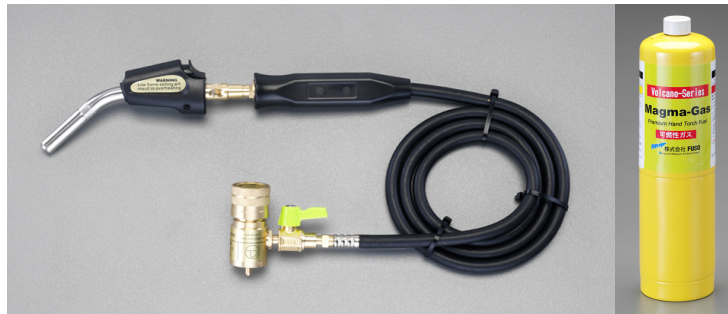

EA302HC-2 [Magmaガス用]ホース付自動着火トーチ

自動着火式

ホース長...150cm

火口サイズ...12mm

火炎温度...2,200

竜巻火炎によってパイプの裏側にまで炎が巻きます。

ポンペ(EA302HC-10B)1本付属

重量...本体:約700g ポンペ:約880g

ロウ付け能力...軟ロウ:~1 1/2"

硬ロウ:~7/8"

適用ガス...EA302HC-10 (12本入り)

EA302HC-10B (1本入り)