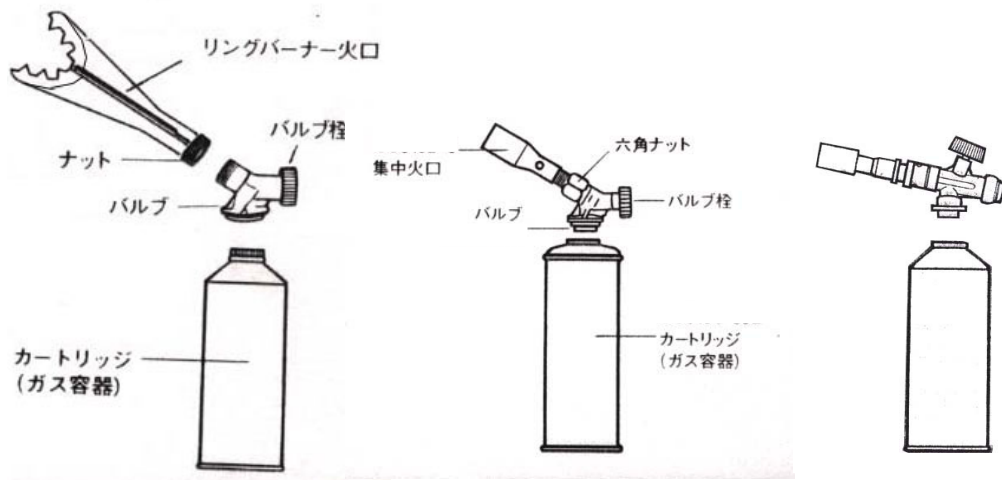

	入数
EA303E-1	1
EA303E-1A	12

(交換用ポンペ)

- プロパン、ブタン、混合液体のため
長時間使用することができます。
- 容量 225g
- 缶サイズ φ65×200mm
- 使用に際して火口をあまり下に向けると
生ガスが出る可能性がありますので
傾斜角45° くらいまでが作業可能です。

(使用例) 火口などは別売

● エキスプレス製品専用です。