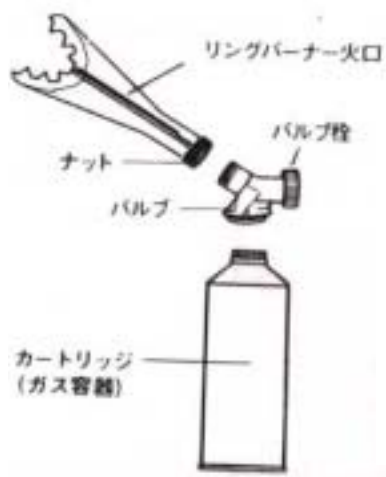

EA303E - 14
(リングトーチ用火口)

W67X L108mm
火口 54X10mm
ペイントはがしに
ナールナット

材質...真鍮

(使用例)

バルブ、缶などは別売

エクスプレス製品専用です。