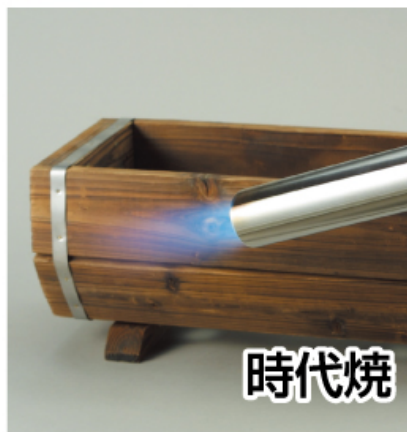

カセットガス式

草焼バーナーCB HYPER KB-120

ガーデニングから本格除草、
乾燥・解氷作業までマルチに活躍。

電子着火式

手軽に使える 強火力バーナー

強火力! 25.6kW
(22,000kcal/h)

家庭菜園の手入れに便利!!

土壤健康

時代焼

炭の火起し

●ポンベの取り付け

燃料は経済的なカセットガス。
取り付け操作も簡単です。

●電子着火式

点火はワンタッチ。ハンドル
を回して押すだけの簡単操作
です。