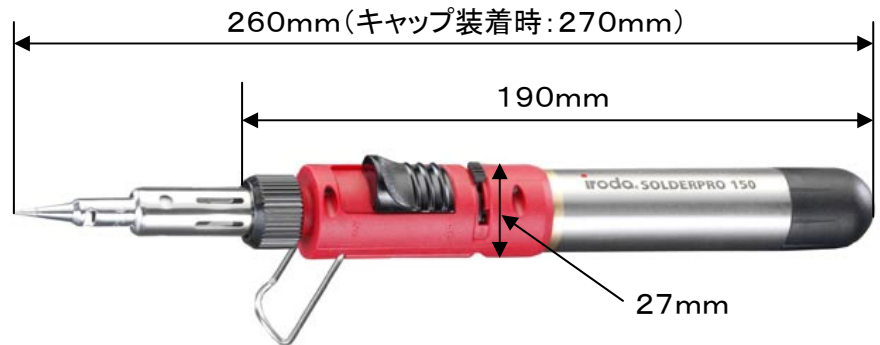

EA304ZF-100

(ガス式半田ごて)

◆仕様◆

能力	30~125W
最高温度	500°C
タンク容量	20ml
使用時間	30分(中火)
サイズ	270 × φ29mm
本体重量	180g
交換用カートリッジ	EA304ZF-10

◆別売りパーツ◆

EA304ZF-1	1.6mmチップ
-2	3.2mmチップ
-3	2.4mmチゼル
-4	3.2mmチゼル
-5	2.4mmアングル
-6	3.2mmアングル
-7	ホットナイフ
-8	ヒートブローア
-9	デフレクター (シュリンク用)

◆注意◆

ガス式半田ゴテは、冬場などで本体が冷えている時は着火しないことがあります。着火しにくい場合は本体を常温に馴染ませてから再度着火してください。

◆別売りパーツ◆

EA304ZF-1 EA304ZF-2 EA304ZF-3 EA304ZF-4 EA304ZF-5 EA304ZF-6 EA304ZF-7 EA304ZF-8 EA304ZF-9