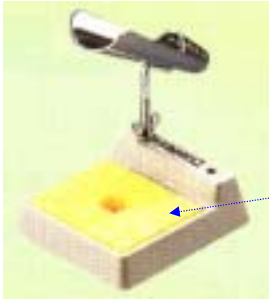

## EA305ZA 半田こて台

高さ調節可能 (20mm)  
ベース寸法 80(W) × 94(D) × 110(H)mm  
重量 500g

クリーニングスポンジ