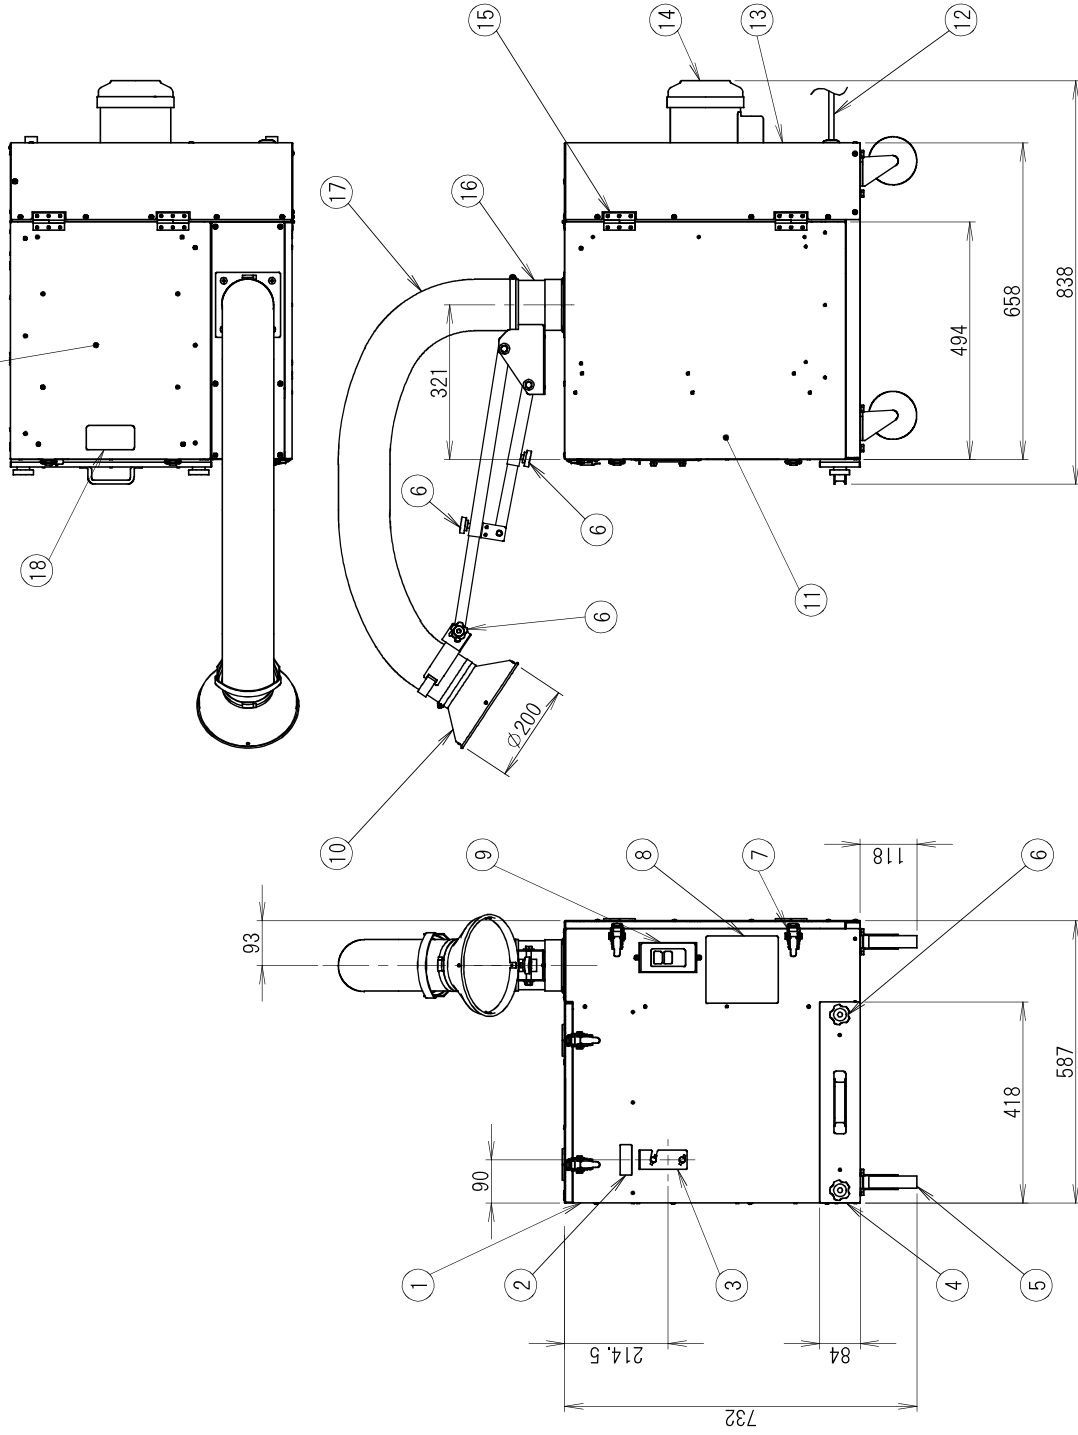

管理No. 1815000-22-03

製品名 : SFC-M600-1V-6

仕様

品名	電圧[V]	周波数[Hz]	電流[A]	消費電力[W]	風量[m ³ /min]	最大静圧[kPa]	騒音値[dB]	本体質量[kg]	吸込口径[mm]
SFC-M600-1V-6	100	60	8.6	870	11	2.20	77.5	83	200

No.	部品名称	REC No.	材質	REMARKS
1	本体組品	1	SECC	スイデンホワイト
2	注意シール	1	SECC	スイデンホワイト
3	蓋	1	SECC	スイデンホワイト
4	ダストチャイパン	1	SECC	スイデンホワイト
5	フィルター	4	ウレタン革	金業・ユニクロメッキ
6	ノブボルト	5		
7	パツチン錠(小)	4		
8	銘板	1		
9	スイッチ	1		
10	吸込み口組品	1		
11	消炎ボックス(原組品)	1	SECC	スイデンホワイト
12	電源コード	1		WCT 2.0mm ² ×3芯×7.2m
13	後板	1	SECC	スイデンホワイト
14	モータ	1		
15	抜き差し蝶番	4		
16	ダクトアーム組品	1		
17	硬質ダクト	1	PVC	UL94 V-0相当
18	注意シール	1	SECC	スイデンホワイト
19	原組品	1	SECC	スイデンホワイト