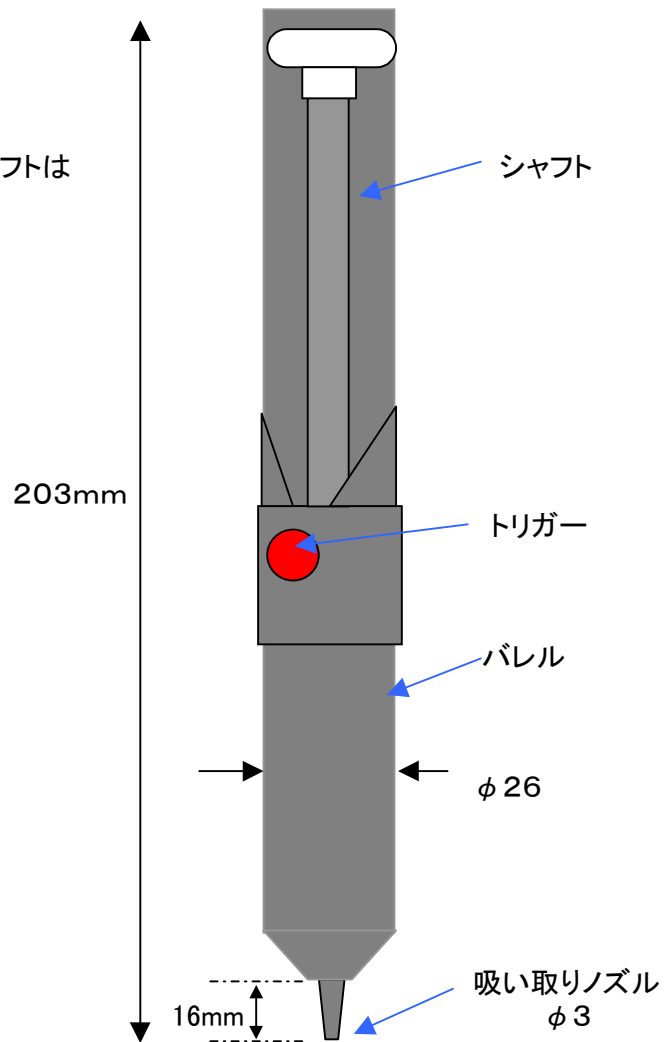

EA323DA  
EA323DB  
(半田吸い取りペン)

- ① 使用前にシャフトを押し込んでください。
- ② トリガーを押すとシャフトは戻ります。

EA323DA  
本体:プラスチック製

EA323DB  
本体:アルミ製

(単位 mm)