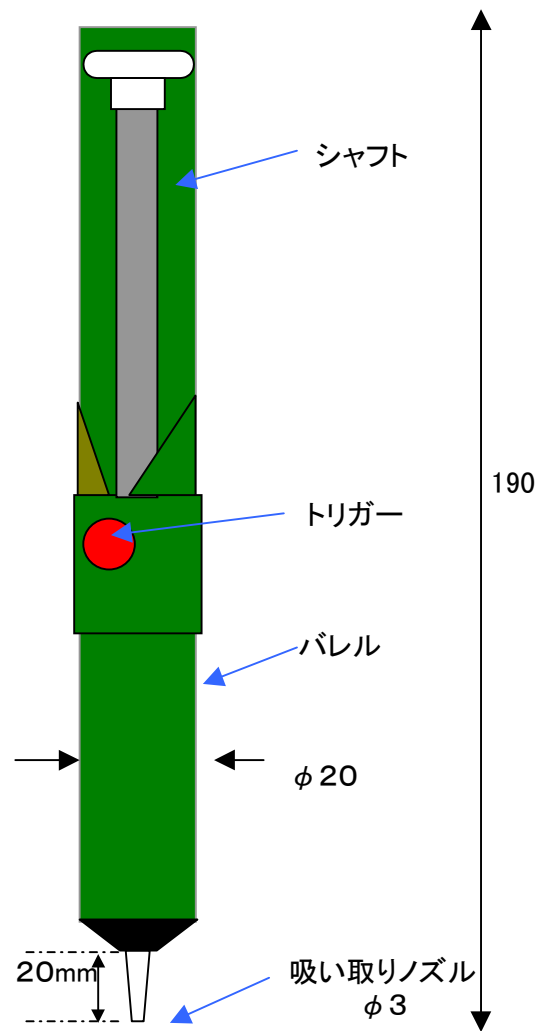

EA323DA  
EA323DB  
(半田吸い取りペン)

- ① 使用前にシャフトを押し込んでください。
- ② トリガーを押すとシャフトは戻ります。

EA323DA  
本体:プラスチック製

EA323DB  
本体:アルミ製

(単位 mm)