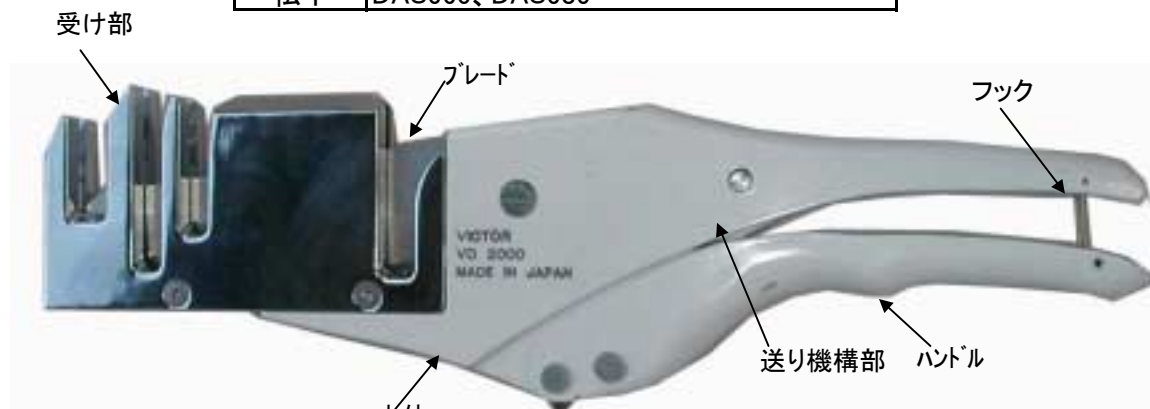

EA338DE

(ダクトカッター)

- 全長 310mm
- 重量 570g
- 独自の受け部形状のため、割れ、変形が減少。
- 外気温が低い時はダクトを温めてから切断するときれいに仕上がります。
- 切断可能ダクト

因幡	SD66,SD-77,SD100,LD70,MD75N,MD75
松下	DAS060、DAS080

(フック解除)

(プレートアップ)