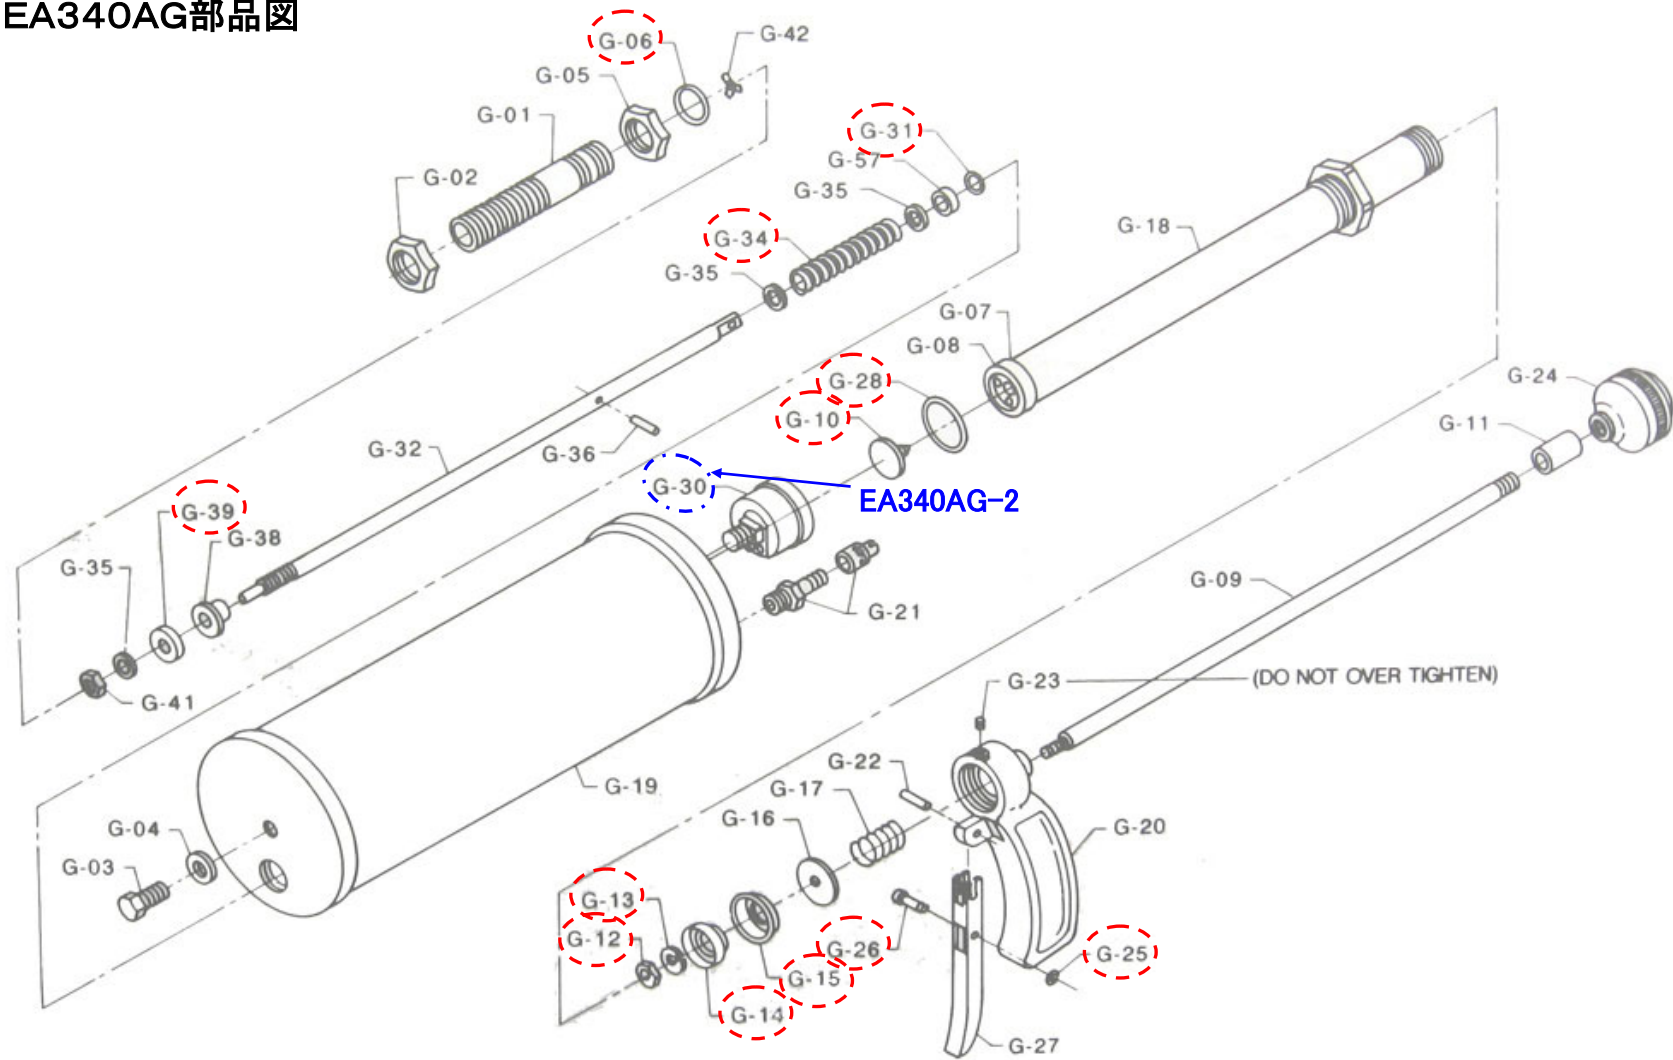

# EA340AG部品図

EA340AG-1(ラムリペアキット) \*赤丸部品

EB340AG-48(ラバープラグセット)