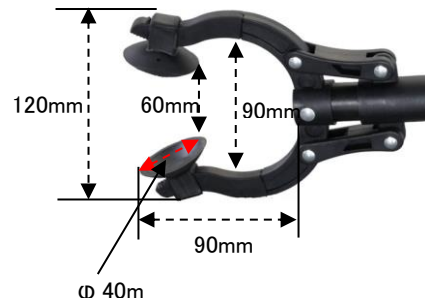

EA340XC-100

## 990mm ピックアップハンド

◆特 長

- 手の届かない所の物をつかむのに便利です。

ここを引くと先端が閉じます。

◆材 質…柄:アルミ  
先端:TPR  
ハンドル:樹脂

◆重 量…320g