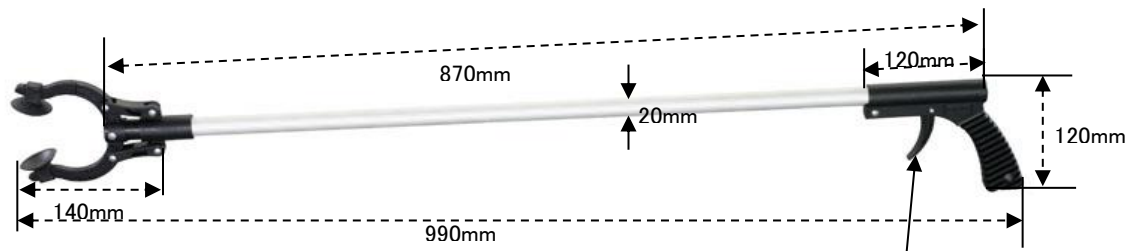

EA340XC-100

## 990mm ピックアップハンド

◆特 長

- 手の届かない所の物をつかむのに便利です。

ここを引くと先端が閉じます。

◆材 質…柄:アルミ  
先端:TPR  
ハンドル:樹脂

◆重 量…320g