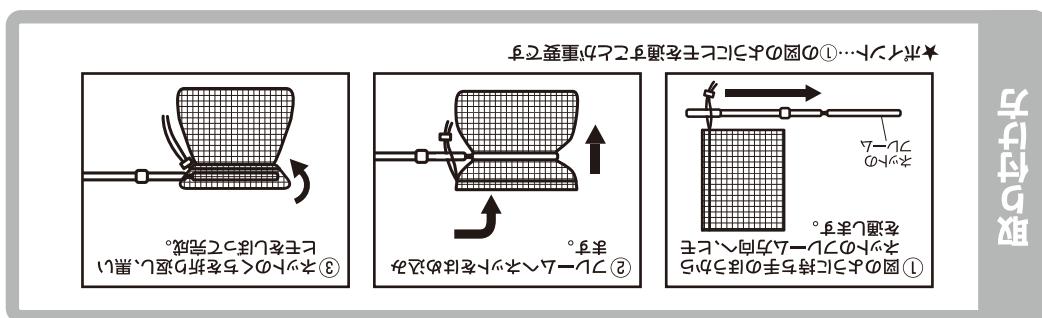

※製品改良のため、予告なく製品の仕様・サイズを変更する場合があります。

MADE IN CHINA

材 質：[ネット]ポリエチレン
[柄]アルミニウム

△使用上の注意

- 火気のそばや高温になる場所ではご利用にならないでください。
- 利用前にネットの取付状態や伸縮ポール部分をよく確認してください。

ご利用方法

- ネットを「取り付け方」にしたがって取り付けます。
- 長さが足りない時は柄を伸ばしてください。
- コミ等をすくった網は、フレームから取り外し、自治体の定める方法で廃棄してください。
- 別売りの交換用ネットを取り付けて、繰り返しご利用いただけます。

ダイオ

ネット交換式

ゴミ・落ち葉

すくい網

柄 伸縮式68~125cm

ゴミをすくってアミごとポイ!

(※自治体により分別が必要です)