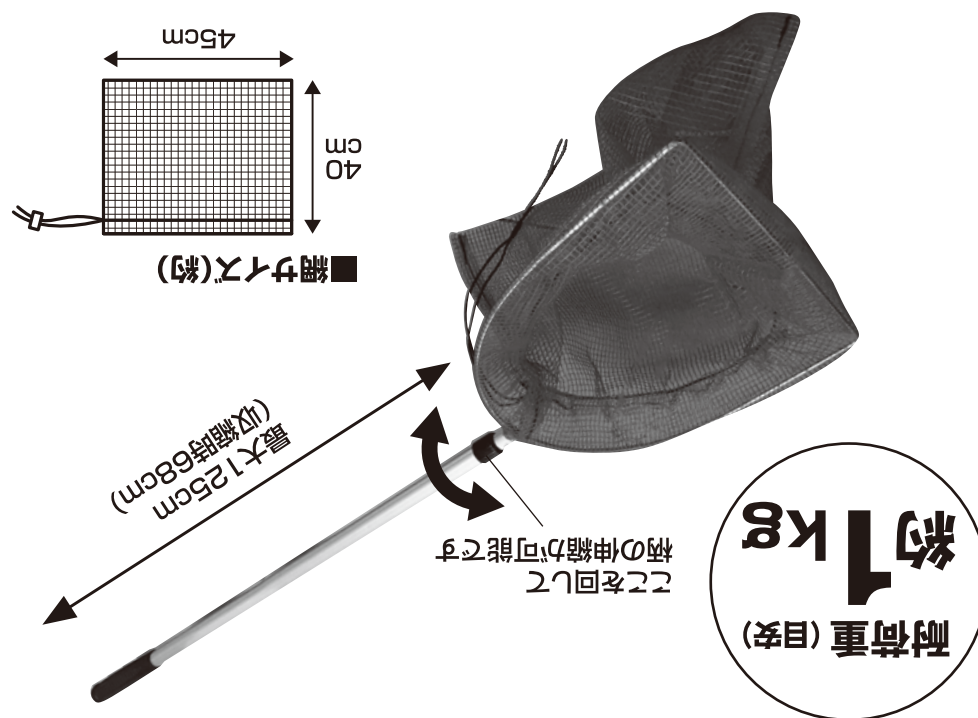

※製品改良のため、予告なく製品の仕様・サイズを変更する場合があります。

MADE IN CHINA

材 質：[ネット]ポリエチレン
[柄]アルミニウム

△使用上の注意

- 火気のそばや高温になる場所ではご利用にならないでください。
- 利用前にネットの取付状態や伸縮ポール部分をよく確認してください。

ご利用方法

- ネットを「取り付け方」にしたがって取り付けます。
- 長さが足りない時は柄を伸ばしてください。
- コミ等をすくった網は、フレームから取り外し、自治体の定める方法で廃棄してください。
- 別売りの交換用ネットを取り付けて、繰り返しご利用いただけます。

ダイオ

ネット交換式

ゴミ・落ち葉

すくい網

柄 伸縮式68~125cm

ゴミをすくってアミごとポイ!

(※自治体により分別が必要です)