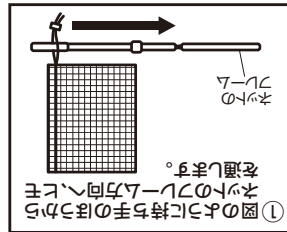

お客様相談室 東京 03-3547-6117 ホームページ: <http://www.dionet.jp/>

ゴミ・  
落ち葉

すくい網

交換用  
アミ  
3枚入

使用上の注意  
●火気のそばや高温になる場所では利用にならないでください。  
●ご利用前にネットの取付状態をよくご確認ください。

※製品改良のため、予告なく製品の仕様・デザインを変更する場合があります。  
MADE IN CHINA

材質: [ネット] ポリエチレン

★ポイント...①の図のように爪を通すことが重要です

網の取り付け方