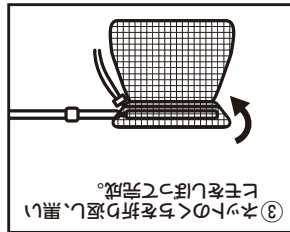

ダイオ

ゴミ・落ち葉

すくい網

交換用  
アミ

3枚入

取り付けカンタン!

※ダイオ「ゴミ・落ち葉すくい網」に取り付けてご使用ください。 ※取り付け方法は裏面をご覧ください。

発売元  
ダイオ化成株式会社

お客様相談室 東京 03-3547-6117 ホームページ: <http://www.dionet.jp/>

ゴミ・  
落ち葉

すくい網

交換用  
アミ  
3枚入

使用上の注意  
●火気のそばや高温になる場所では利用にならないでください。  
●ご利用前にネットの取付状態をよくご確認ください。

※製品改良のため、予告なく製品の仕様・デザインを変更する場合があります。  
MADE IN CHINA

材質: [ネット] ポリエチレン

★ポイント...①の図のように爪を通すことが重要です

網の取り付け方