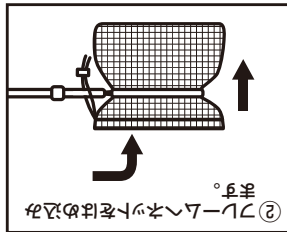

ダイオ

ゴミ・落ち葉

すくい網

交換用  
アミ

3枚入

取り付けカンタン!

※ダイオ「ゴミ・落ち葉すくい網」に取り付けてご使用ください。 ※取り付け方法は裏面をご覧ください。

発売元  
ダイオ化成株式会社

お客様相談室 東京 03-3547-6117 ホームページ: <http://www.dionet.jp/>

ゴミ・  
落ち葉

すくい網

交換用  
アミ  
3枚入

使用上の注意  
●火気のそばや高温になる場所では利用にならないでください。  
●ご利用前にネットの取付状態をよくご確認ください。

※製品改良のため、予告なく製品の仕様・デザインを変更する場合があります。  
MADE IN CHINA

材質: [ネット] ポリエチレン

★ポイント...①の図のように爪を通すことが重要です

網の取り付け方