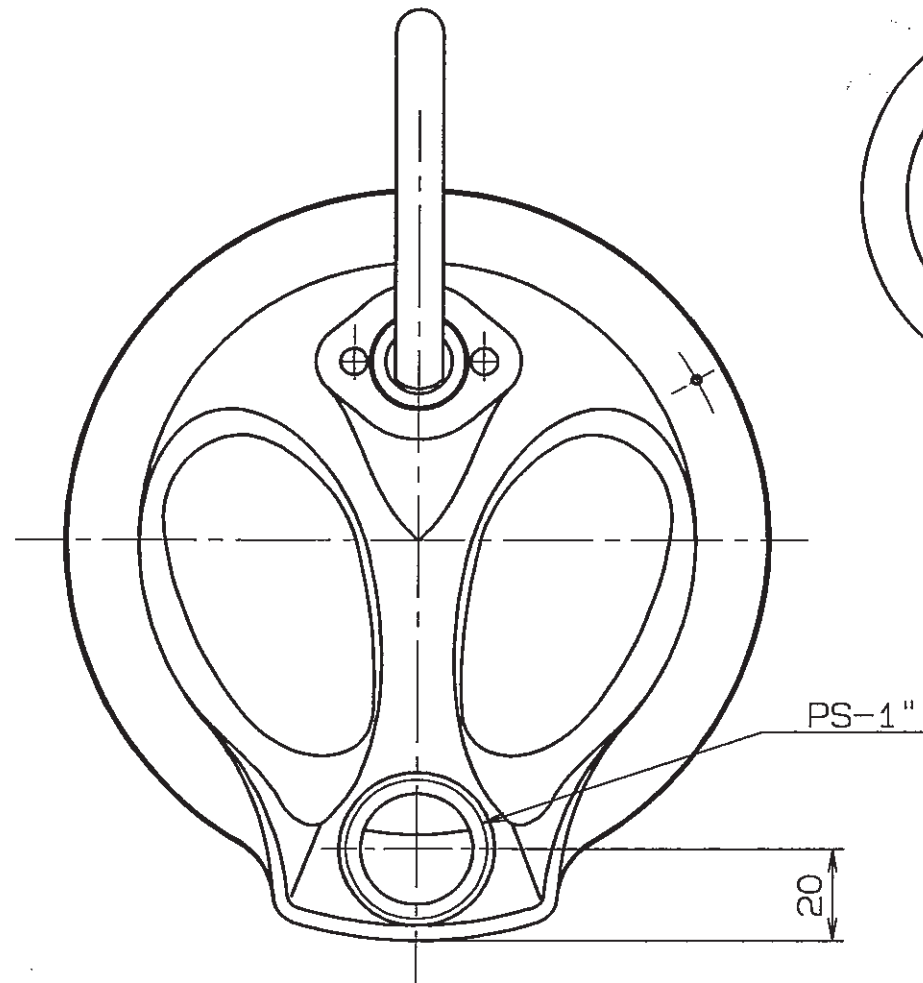

電源コード先端形状

SK-2520

SK-2524

機種	先端形状
SK-2510	漏電遮断機
SK-2520	Y型端子
SK-2524	電源コード(ぶつ切り)

※メイン図面はSK-2510の電源コードの形状を示す。

SK-2510・2520・2524