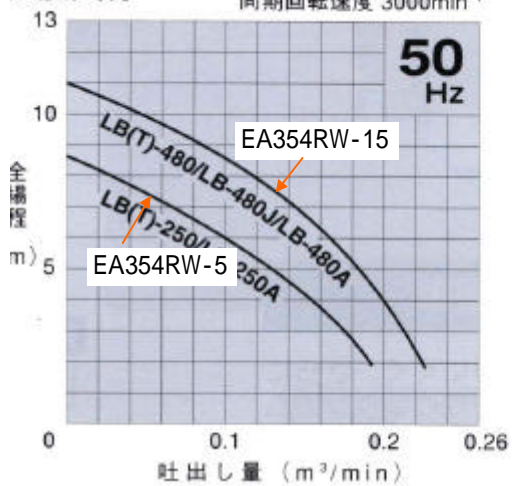

EA345RW-5(50Hz)-6(60Hz) 0.25kW
 EA345RW-15(50Hz)-16(60Hz) 0.48kW
 自動運転型水中ポンプ

| | EA345RW-5 | EA345RW-6 | EA345RW-15 | EA345RW-16 |
|-------|-----------|-----------|------------|------------|
| 電源 | AC100V | AC100V | AC100V | AC100V |
| 周波数 | 50Hz | 60Hz | 50Hz | 60Hz |
| 口径 | 40mm | 40mm | 50mm | 50mm |
| 出力 | 0.25kW | 0.25kW | 0.48kW | 0.48kW |
| 全揚程 | 6m | 6m | 8m | 8m |
| 吐出量 | 100L/min | 100L/min | 120L/min | 120L/min |
| 重量 | 10kg | 10kg | 10kg | 10kg |
| 異物通過径 | 6mm | 6mm | 6mm | 6mm |

性能

自動

| | 50Hz | 60Hz |
|----|-------|-------|
| A | 229mm | 231mm |
| A1 | 161mm | 161mm |
| B | 286mm | 286mm |
| B1 | 228mm | 228mm |
| D | 187mm | 187mm |
| H | 286mm | 286mm |
| W1 | 115mm | 115mm |

吐出し方向「上」「横」変更可能

13mmボックスレンチ1本で吐出し方向「上」「横」を変更可能、横引き時のホースの折れ曲がり防止します。しかも取付穴が切り欠き状のため、袋ナットを緩めるだけで脱着可能です。

性能曲線

同期回転速度 3000min⁻¹

同期回転速度 3600min⁻¹

自動運転形