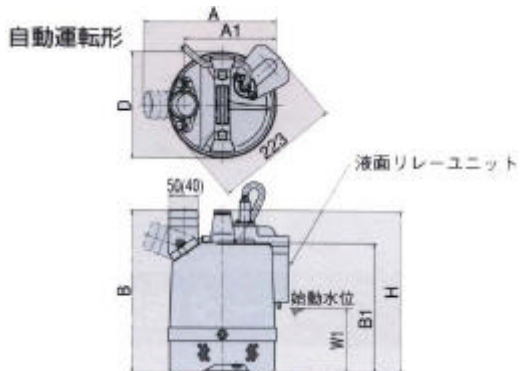

EA345RW-5(50Hz)-6(60Hz) 0.25kW
 EA345RW-15(50Hz)-16(60Hz) 0.48kW
 自動運転型水中ポンプ

| | EA345RW-5 | EA345RW-6 | EA345RW-15 | EA345RW-16 |
|-------|-----------|-----------|------------|------------|
| 電源 | AC100V | AC100V | AC100V | AC100V |
| 周波数 | 50Hz | 60Hz | 50Hz | 60Hz |
| 口径 | 40mm | 40mm | 50mm | 50mm |
| 出力 | 0.25kW | 0.25kW | 0.48kW | 0.48kW |
| 全揚程 | 6m | 6m | 8m | 8m |
| 吐出量 | 100L/min | 100L/min | 120L/min | 120L/min |
| 重量 | 10kg | 10kg | 10kg | 10kg |
| 異物通過径 | 6mm | 6mm | 6mm | 6mm |

性能

自動

| | 50Hz | 60Hz |
|----|-------|-------|
| A | 229mm | 231mm |
| A1 | 161mm | 161mm |
| B | 286mm | 286mm |
| B1 | 228mm | 228mm |
| D | 187mm | 187mm |
| H | 286mm | 286mm |
| W1 | 115mm | 115mm |

吐出し方向「上」「横」変更可能

13mmボックスレンチ1本で吐出し方向「上」「横」を変更可能、横引き時のホースの折れ曲がり防止します。しかも取付穴が切り欠き状のため、袋ナットを緩めるだけで脱着可能です。

性能曲線

同期回転速度 3000min⁻¹

同期回転速度 3600min⁻¹

自動運転形