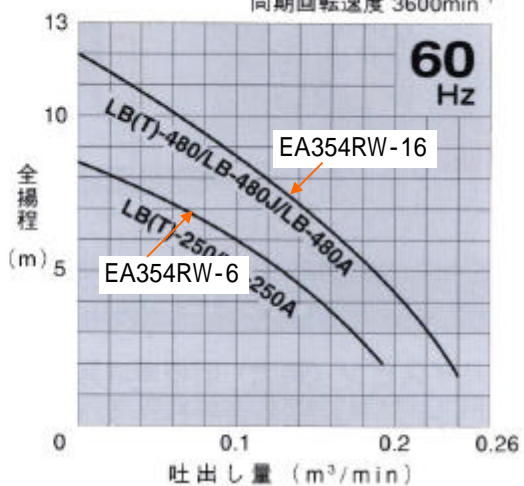

吐出し方向「上」「横」変更可能

13mmボックスレンチ1本で吐出し方向「上」「横」を変更可能、横引き時のホースの折れ曲がり防止します。しかも取付穴が切り欠き状のため、袋ナットを緩めるだけで脱着可能です。

性能曲線

同期回転速度 3000min⁻¹

同期回転速度 3600min⁻¹

自動運転形