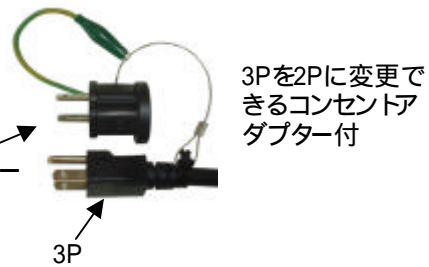

EA345RW-5(50Hz)-6(60Hz) 0.25kW
 EA345RW-15(50Hz)-16(60Hz) 0.48kW
 自動運転型水中ポンプ

| | EA345RW-5 | EA345RW-6 | EA345RW-15 | EA345RW-16 |
|-------|-----------|-----------|------------|------------|
| 電源 | AC100V | AC100V | AC100V | AC100V |
| 周波数 | 50Hz | 60Hz | 50Hz | 60Hz |
| 口径 | 40mm | 40mm | 50mm | 50mm |
| 出力 | 0.25kW | 0.25kW | 0.48kW | 0.48kW |
| 全揚程 | 6m | 6m | 8m | 8m |
| 吐出量 | 100L/min | 100L/min | 120L/min | 120L/min |
| 重量 | 10kg | 10kg | 10kg | 10kg |
| 異物通過径 | 6mm | 6mm | 6mm | 6mm |

性能

自動

| | 50Hz | 60Hz |
|----|-------|-------|
| A | 229mm | 231mm |
| A1 | 161mm | 161mm |
| B | 286mm | 286mm |
| B1 | 228mm | 228mm |
| D | 187mm | 187mm |
| H | 286mm | 286mm |
| W1 | 115mm | 115mm |

吐出し方向「上」「横」変更可能

13mmボックスレンチ1本で吐出し方向「上」「横」を変更可能、横引き時のホースの折れ曲がり防止します。しかも取付穴が切り欠き状のため、袋ナットを緩めるだけで脱着可能です。

性能曲線

同期回転速度 3000min⁻¹

同期回転速度 3600min⁻¹

自動運転形