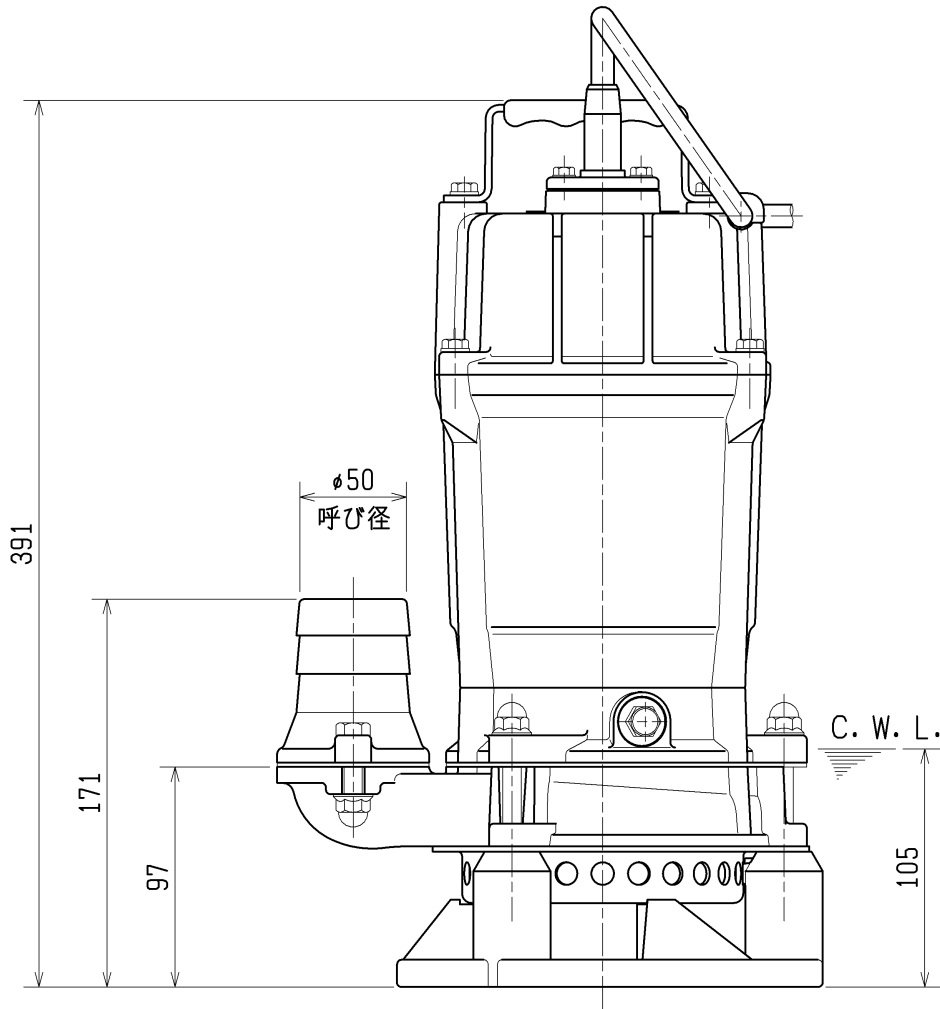

外形寸法図 DIMENSION DRAWING		No.	No. A-21009-1
TYPE 名称	小形水中泥水ポンプ	MODEL 型式	HSD2.55S -53/63

概算質量(※)
14kg

※ケーブルは除く

プラグ形状

C. W. L. : 連続運転最低水位