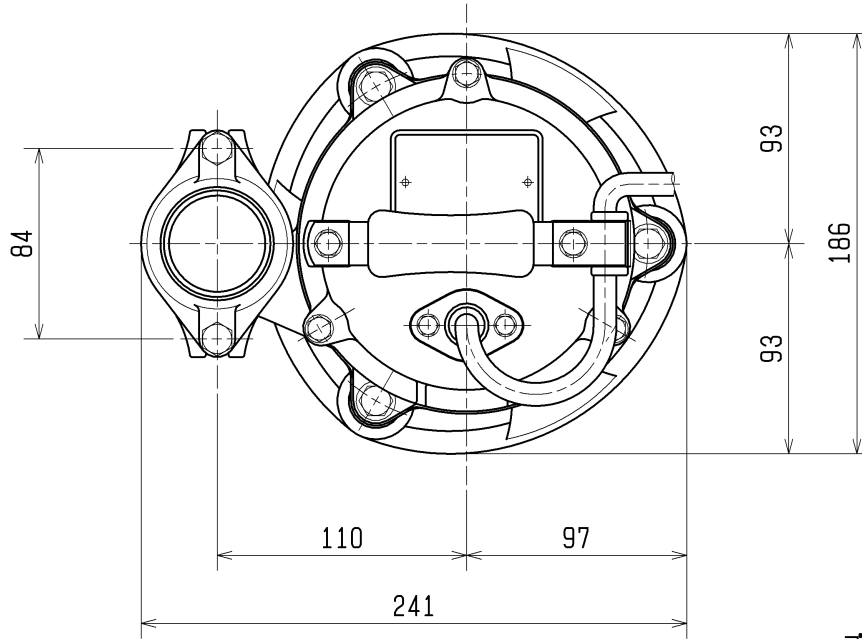

外形寸法図 DIMENSION DRAWING		No.	No. A-21009-1
TYPE 名称	小形水中泥水ポンプ	MODEL 型式	HSD2.55S -53/63

概算質量(※)
14kg

※ケーブルは除く

プラグ形状

C. W. L. : 連続運転最低水位