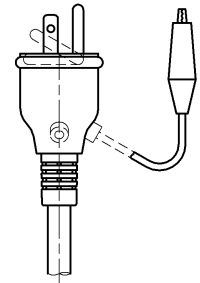

外形寸法図 DIMENSION DRAWING		No.	No. A-21009-1
TYPE 名称	小形水中泥水ポンプ	MODEL 型式	HSD2.55S -53/63

概算質量(※)
14kg

※ケーブルは除く

プラグ形状

C. W. L. : 連続運転最低水位