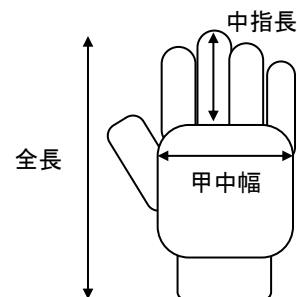

品番 EA353JM-31、-32

品名 牛革手袋

丈夫な革でしっかりプロテクト  
ハードな作業も安全快適！

品番	サイズ	全長	甲中幅	中指長	重量(1双)
EA353JM-31	M	230	100	90	108
EA353JM-32	L		108	95	117

(単位:mm)

※あくまでも実測値であり、保証値ではございませんので  
あしからずご了承ください。±5%の差があります。

【特長】

- 皮革の為、通気性があり、むれません。  
また、吸汗性があり作業中滑りにくく、しなやかで強力です。

【用途】

- 土木作業、農園業、とび職、電気工事、鉄工業、運送業、アウトドアなど

【仕様】

- 材質…手の甲:スパンデックス、ナイロンEVAの型押し型  
手の平:牛革
- 安全性重視の手袋です。